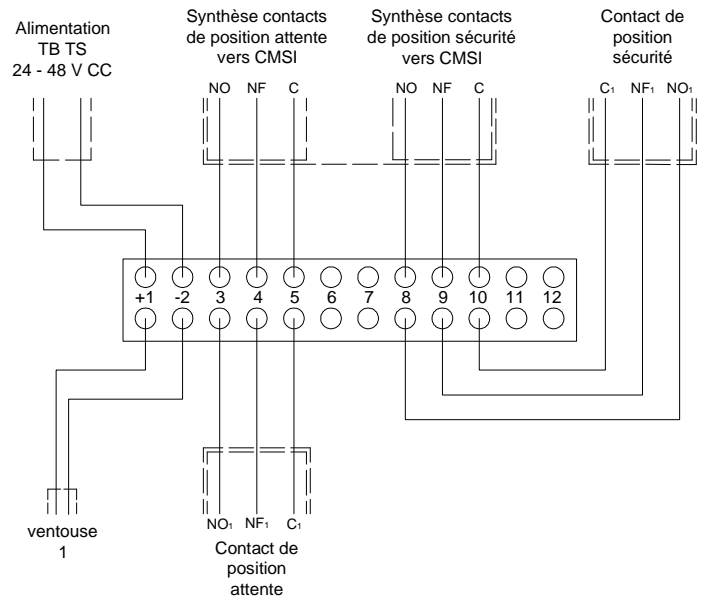

CABLAGE BOITIER DE RACCORDEMENT BG120MAL - BRM

Vue du boîtier avec entrées de câbles

Câblage pour blocs-portes 1 vantail

Câblage pour blocs-portes 2 vantaux