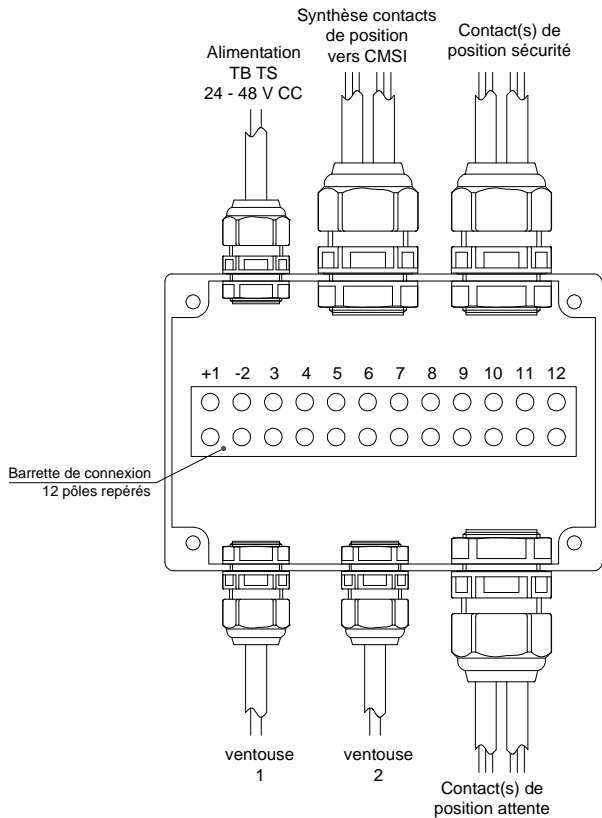

CABLAGE BOITIER DE RACCORDEMENT BG120MAL - BRM

Vue du boîtier avec entrées de câbles

Câblage pour blocs-portes 1 vantail

Câblage pour blocs-portes 2 vantaux