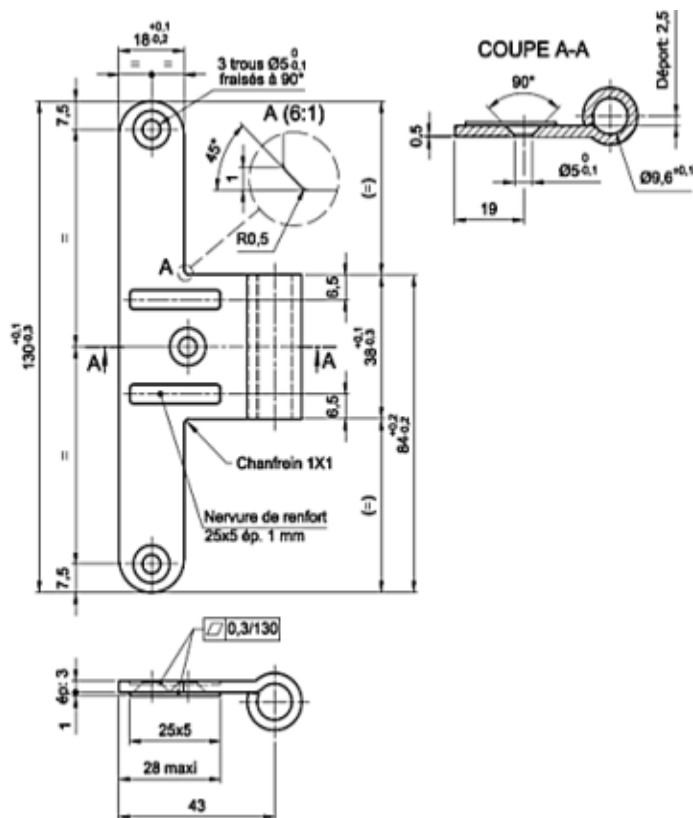

QUINCAILLERIES

Paumelle femelle universelle 130

Référence Commerciale : OPT-2104 / MP-4638

MALER-60021

DESCRIPTIF	Paumelles femelle universelles 130 (réversible)		
DESTINATION	Pour tout type de bloc-porte bois et tout type de chantier (HABITAT + TERTIAIRE) simple action		
FINITION	Acier zingué blanc		
CONFORMITE	/		
FOURNISSEUR	MALERBA	REFERENCE FOURNISSEUR	089 130 B

Equipements associés : clé de réglage pour paumelles, fourreau, bouchons.

Pour une bonne utilisation, la pose doit être effectuée conformément à la notice MALERBA