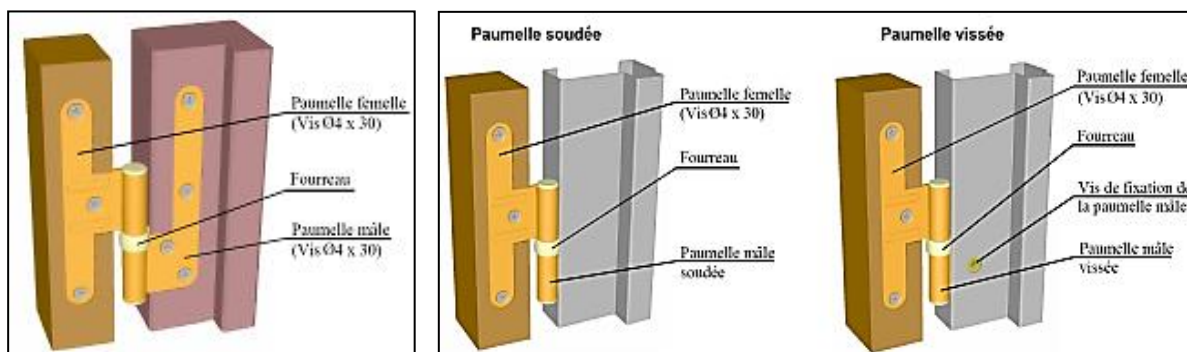

QUINCAILLERIES

Paumelle femelle universelle 130

Référence Commerciale : OPT-2104 / MP-4638

MALER-60021

DESCRIPTIF	Paumelles femelle universelles 130 (réversible)		
DESTINATION	Pour tout type de bloc-porte bois et tout type de chantier (HABITAT + TERTIAIRE) simple action		
FINITION	Acier zingué blanc		
CONFORMITE	/		
FOURNISSEUR	MALERBA	REFERENCE FOURNISSEUR	089 130 B

Equipements associés : clé de réglage pour paumelles, fourreau, bouchons.

Pour une bonne utilisation, la pose doit être effectuée conformément à la notice MALERBA