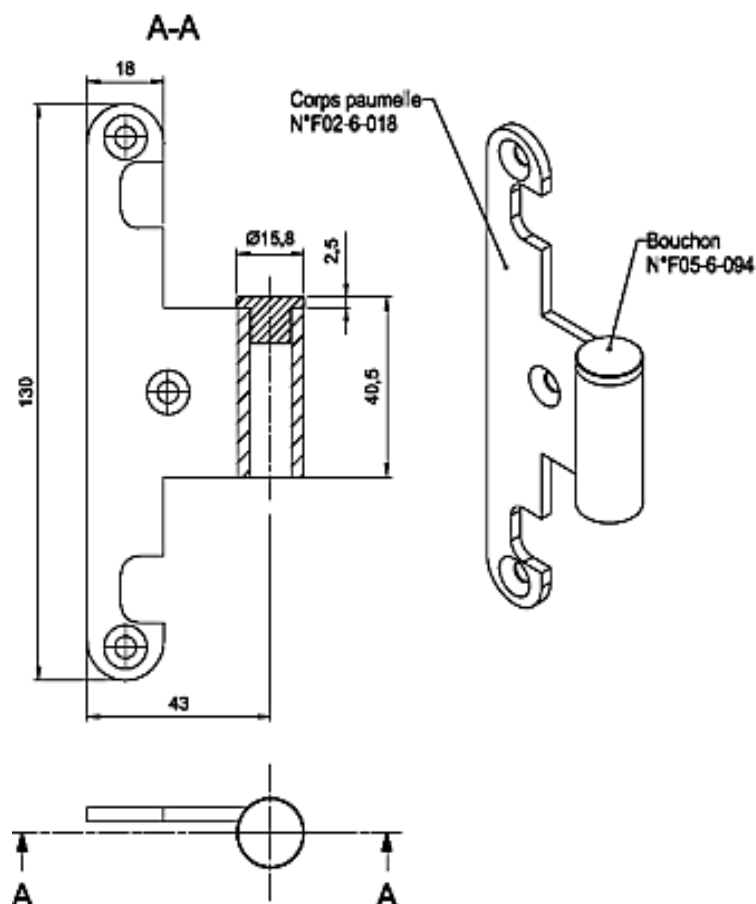

Paumelle femelle universelle 130 échancrée antigond

Référence Commerciale : OPT-2105 / MP-4639

MALER-60022

DESCRIPTIF	Paumelle femelle universelle 130 échancrée (réversible) avec pion antigond.		
DESTINATION	Bloc-porte bois simple action (HABITAT)		
FINITION	Acier zingué blanc		
CONFORMITE	/		
FOURNISSEUR	MALERBA	REFERENCE FOURNISSEUR	089 140 B

Equipements associés : clé de réglage pour paumelles, fourreau, bouchons.

Pour une bonne utilisation, la pose doit être effectuée conformément à la notice MALERBA