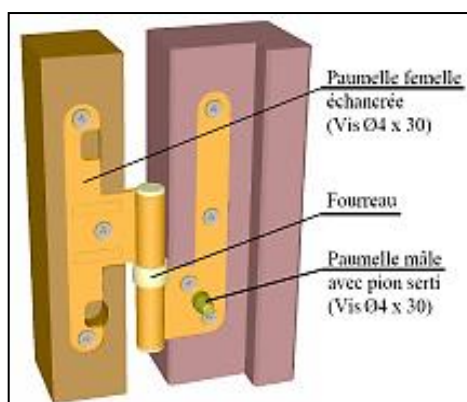

Paumelle femelle universelle 130 échancrée antigond

Référence Commerciale : OPT-2105 / MP-4639

MALER-60022

DESCRIPTIF	Paumelle femelle universelle 130 échancrée (réversible) avec pion antigond.		
DESTINATION	Bloc-porte bois simple action (HABITAT)		
FINITION	Acier zingué blanc		
CONFORMITE	/		
FOURNISSEUR	MALERBA	REFERENCE FOURNISSEUR	089 140 B

Equipements associés : clé de réglage pour paumelles, fourreau, bouchons.

Pour une bonne utilisation, la pose doit être effectuée conformément à la notice MALERBA