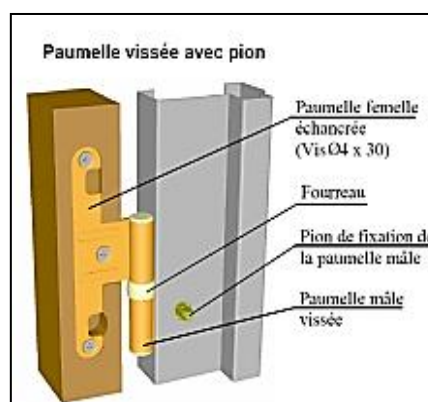

Paumelle femelle universelle 130 échancrée antigond

Référence Commerciale : OPT-2105 / MP-4639

MALER-60022

DESCRIPTIF	Paumelle femelle universelle 130 échancrée (réversible) avec pion antigond.		
DESTINATION	Bloc-porte bois simple action (HABITAT)		
FINITION	Acier zingué blanc		
CONFORMITE	/		
FOURNISSEUR	MALERBA	REFERENCE FOURNISSEUR	089 140 B

Equipements associés : clé de réglage pour paumelles, fourreau, bouchons.

Pour une bonne utilisation, la pose doit être effectuée conformément à la notice MALERBA