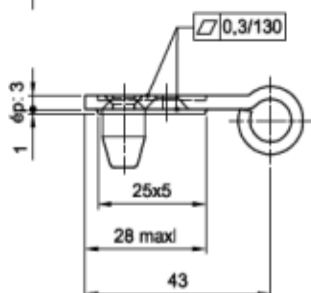

## Paumelle femelle universelle 130 pion soudé antigond

Référence Commerciale : OPT-2106 / MP-4640

**MALER-60023**

|             |  |                       |         |
|-------------|--|-----------------------|---------|
| DESCRIPTIF  | Paumelle femelle universelle 130 avec pion soudé (réversible).   |                       |         |
| DESTINATION | Bloc-porte simple action avec huisserie PROFEU ou REHABILITATION |                       |         |
| FINITION    | Acier zingué blanc   |                       |         |
| CONFORMITE  | /  |                       |         |
| FOURNISSEUR | MALERBA  | REFERENCE FOURNISSEUR | 089 150 |

**Equipements associés :** clé de réglage pour paumelles, fourreau, bouchons.

Pour une bonne utilisation, la pose doit être effectuée conformément à la notice MALERBA