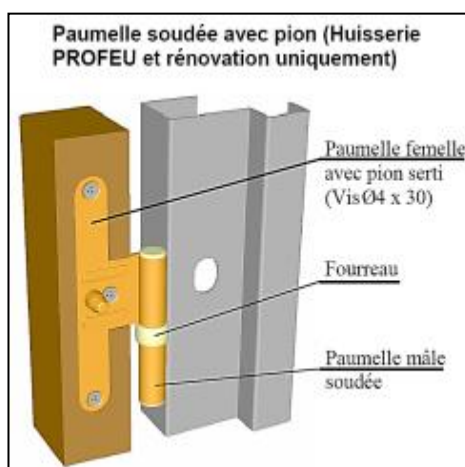

## Paumelle femelle universelle 130 pion soudé antigond

Référence Commerciale : OPT-2106 / MP-4640

**MALER-60023**

|             |  |                       |         |
|-------------|--|-----------------------|---------|
| DESCRIPTIF  | Paumelle femelle universelle 130 avec pion soudé (réversible).   |                       |         |
| DESTINATION | Bloc-porte simple action avec huisserie PROFEU ou REHABILITATION |                       |         |
| FINITION    | Acier zingué blanc   |                       |         |
| CONFORMITE  | /  |                       |         |
| FOURNISSEUR | MALERBA  | REFERENCE FOURNISSEUR | 089 150 |

**Equipements associés :** clé de réglage pour paumelles, fourreau, bouchons.

Pour une bonne utilisation, la pose doit être effectuée conformément à la notice MALERBA