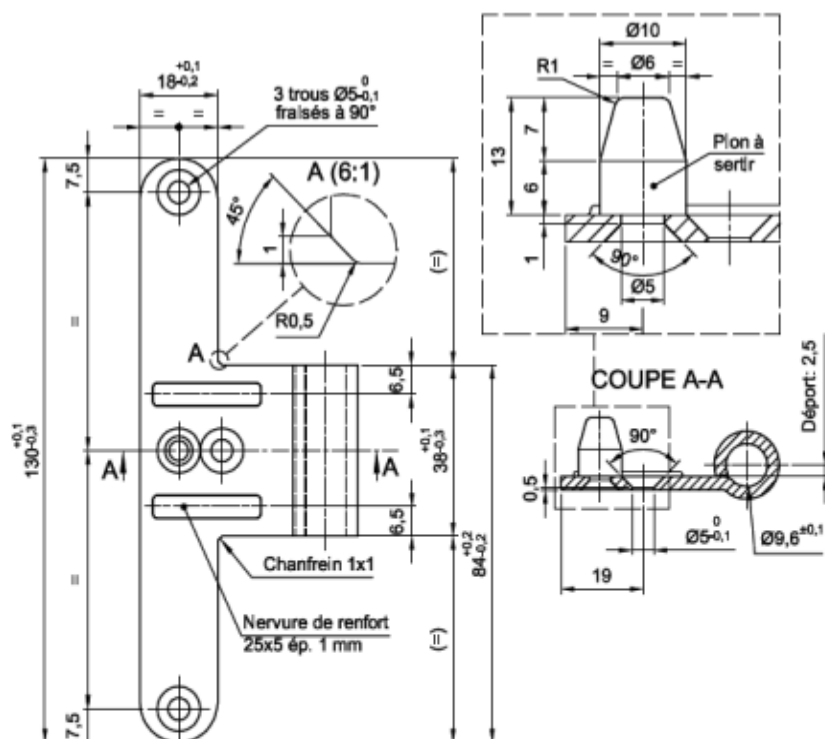

## Paumelle femelle universelle 130 pion soudé antigond

Référence Commerciale : OPT-2106 / MP-4640

**MALER-60023**

|             |  |                       |         |
|-------------|--|-----------------------|---------|
| DESCRIPTIF  | Paumelle femelle universelle 130 avec pion soudé (réversible).   |                       |         |
| DESTINATION | Bloc-porte simple action avec huisserie PROFEU ou REHABILITATION |                       |         |
| FINITION    | Acier zingué blanc   |                       |         |
| CONFORMITE  | /  |                       |         |
| FOURNISSEUR | MALERBA  | REFERENCE FOURNISSEUR | 089 150 |

**Equipements associés :** clé de réglage pour paumelles, fourreau, bouchons.

Pour une bonne utilisation, la pose doit être effectuée conformément à la notice MALERBA