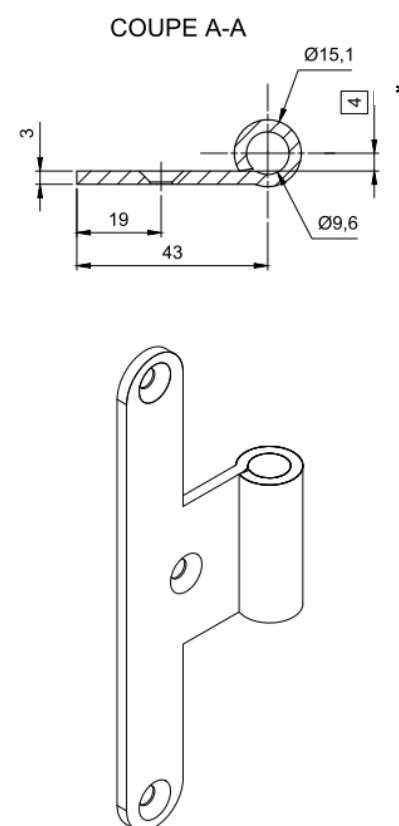

QUINCAILLERIES

Paumelle femelle 130 - déport de 4mm (protection de chant)

Référence Commerciale : OPT-3155 / MP-6126

MALER-60024

DESCRIPTIF	Paumelle femelle universelle 130 avec nœud déporté de 4mm (*) pour protection de chant (réversible)		
DESTINATION	Montant paumelle pouvant recevoir une protection de chant		
FINITION	Acier		
CONFORMITE	/		
FOURNISSEUR	MALERBA	REFERENCE FOURNISSEUR	089 135

Equipements associés : clé de réglage pour paumelles, fourreau, bouchons.

Pour une bonne utilisation, la pose doit être effectuée conformément à la notice MALERBA