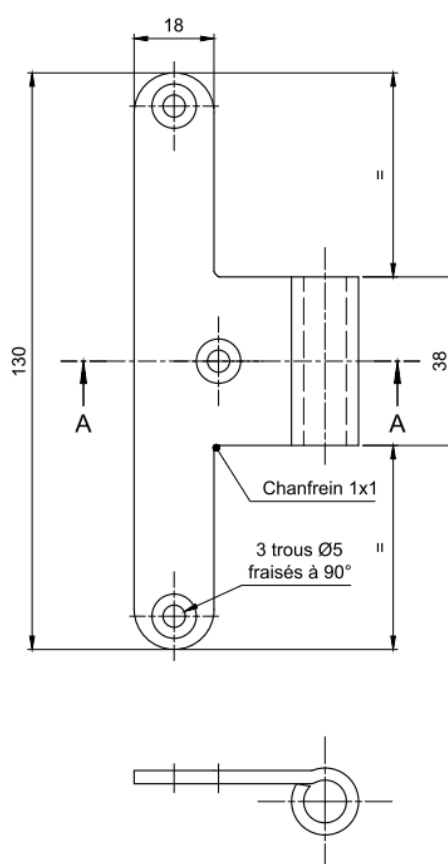

QUINCAILLERIES

Paumelle femelle 130 - déport de 4mm (protection de chant)

Référence Commerciale : OPT-3155 / MP-6126

MALER-60024

DESCRIPTIF	Paumelle femelle universelle 130 avec nœud déporté de 4mm (*) pour protection de chant (réversible)		
DESTINATION	Montant paumelle pouvant recevoir une protection de chant		
FINITION	Acier		
CONFORMITE	/		
FOURNISSEUR	MALERBA	REFERENCE FOURNISSEUR	089 135

Equipements associés : clé de réglage pour paumelles, fourreau, bouchons.

Pour une bonne utilisation, la pose doit être effectuée conformément à la notice MALERBA