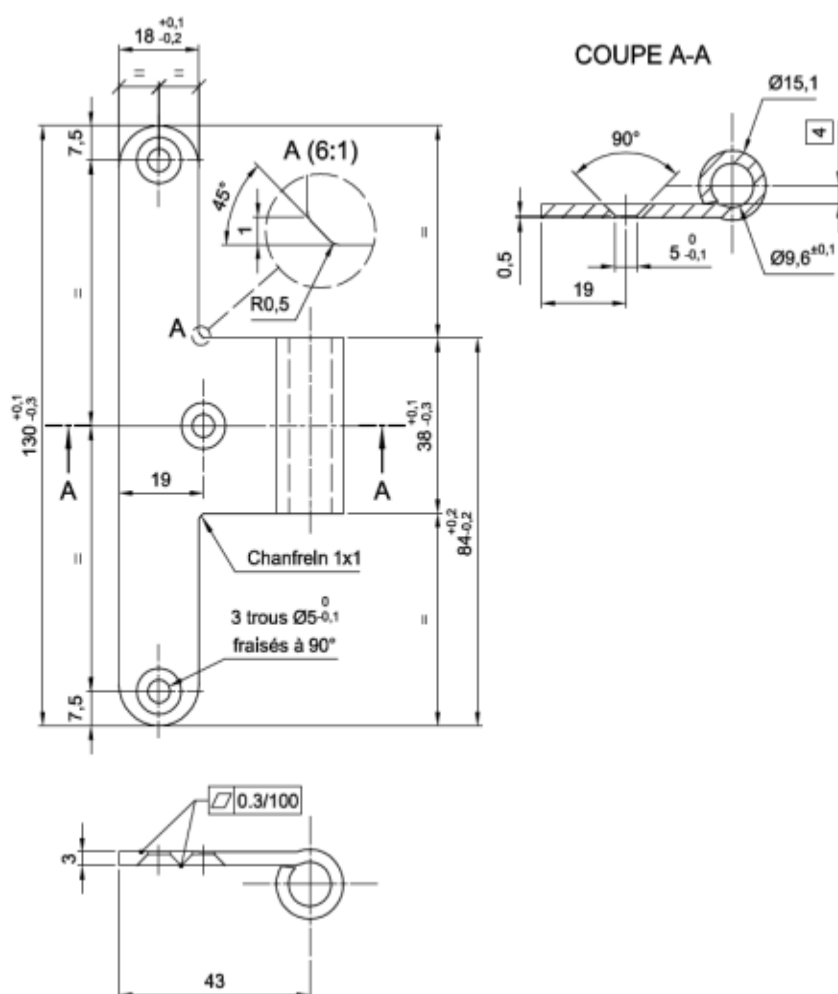

## Paumelle femelle universelle 130 finition inox

Référence Commerciale : OPT-2757 - MP-5624

**MALER-60025**

DESCRIPTIF	Paumelle femelle universelle 130 inox avec bouchon soudé (non réversible : version gauche et droite)		
DESTINATION	Pour tout type de bloc-porte et tout type de chantier (HABITAT + TERTIAIRE) simple action		
FINITION	Acier Inoxydable (304)		
CONFORMITE	/		
FOURNISSEUR	MALERBA	REFERENCE FOURNISSEUR	INFEMSTDP - INFEMSTGP

**Equipements associés :** clé de réglage pour paumelles, fourreau gris.

Pour une bonne utilisation, la pose doit être effectuée conformément à la notice MALERBA