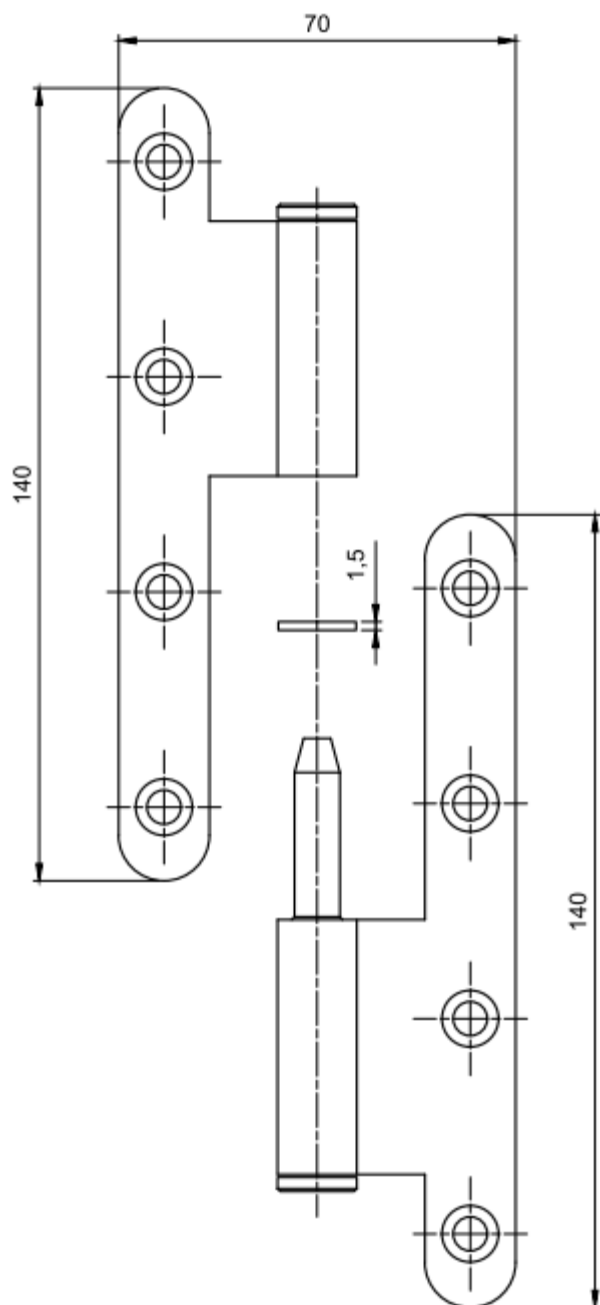

## Paumelle femelle/mâle 140x70 inox

Référence Commerciale : OPT-2374 / 3386 - MP-5314 / 5982

**MALER-60026**

DESCRIPTIF	Jeu de paumelles de 140 (Mâle + Femelle - non réversibles : version gauche ou droite)		
DESTINATION	Pour tout type de bloc-porte bois et tout type de chantier (HABITAT + TERTIAIRE) simple action		
FINITION	Inox		
CONFORMITE	/		
FOURNISSEUR	MALERBA	REFERENCE FOURNISSEUR	/

Butée de retenue pour bague

PAUMF2374	Paumelle Femelle
PAUMM3386	Paumelle Mâle

**Equipements associés** : clé de réglage pour paumelles.

Pour une bonne utilisation, la pose doit être effectuée conformément à la notice MALERBA