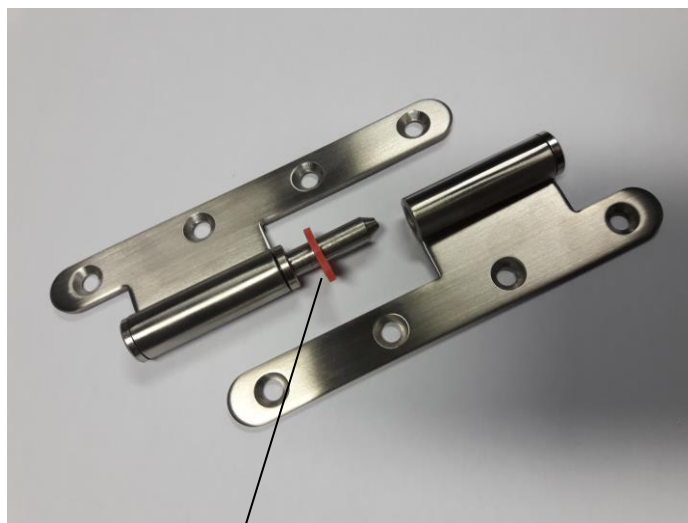

## Paumelle femelle/mâle 140x70 inox

Référence Commerciale : OPT-2374 / 3386 - MP-5314 / 5982

**MALER-60026**

DESCRIPTIF	Jeu de paumelles de 140 (Mâle + Femelle - non réversibles : version gauche ou droite)		
DESTINATION	Pour tout type de bloc-porte bois et tout type de chantier (HABITAT + TERTIAIRE) simple action		
FINITION	Inox		
CONFORMITE	/		
FOURNISSEUR	MALERBA	REFERENCE FOURNISSEUR	/

Butée de retenue pour bague

PAUMF2374	Paumelle Femelle
PAUMM3386	Paumelle Mâle

**Equipements associés** : clé de réglage pour paumelles.

Pour une bonne utilisation, la pose doit être effectuée conformément à la notice MALERBA