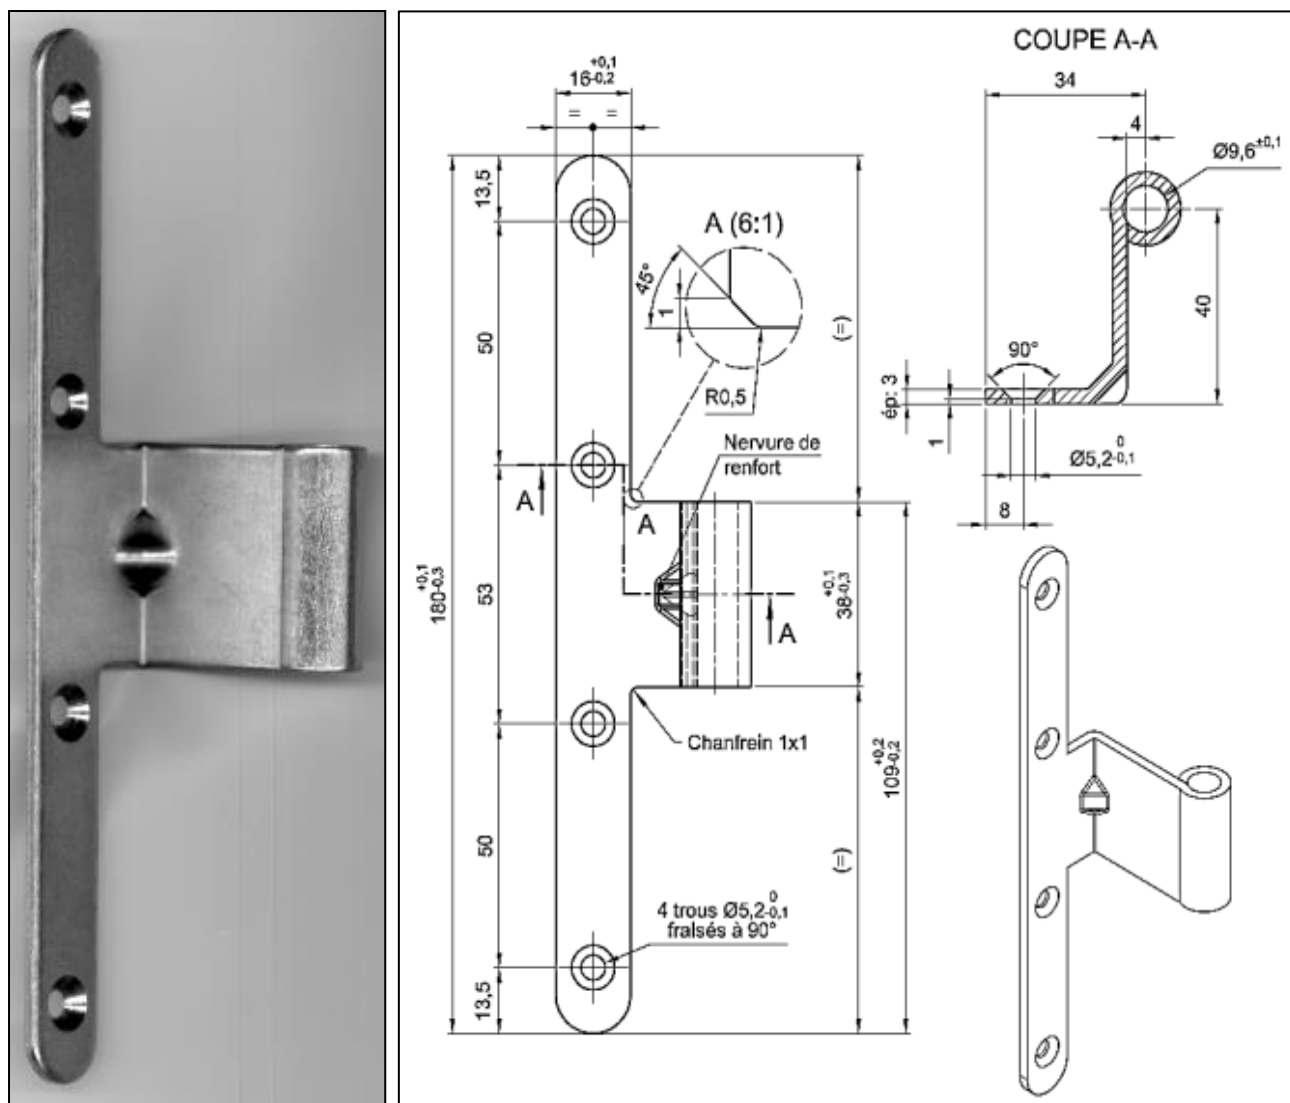

## Paumelle femelle universelle 180 (pour maternelles)

Référence Commerciale : OPT-2107 / MP-4641

**MALER-60027**

DESCRIPTIF	Paumelle universelle femelle déportée (réversible) pour porte maternelle.		
DESTINATION	Bloc-porte bois « MATERNELLE » (TERTIAIRE)		
FINITION	Acier zingué blanc		
CONFORMITE	/		
FOURNISSEUR	MALERBA	REFERENCE FOURNISSEUR	089 160

**Equipements associés :** clé de réglage pour paumelles, fourreau, bouchons.

+ Paumelles femelles standard

Pour une bonne utilisation, la pose doit être effectuée conformément à la notice MALERBA