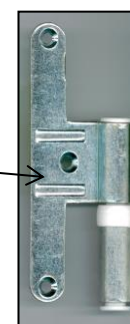

## Paumelle femelle universelle 180 (pour maternelles)

Référence Commerciale : OPT-2107 / MP-4641

**MALER-60027**

DESCRIPTIF	Paumelle universelle femelle déportée (réversible) pour porte maternelle.		
DESTINATION	Bloc-porte bois « MATERNELLE » (TERTIAIRE)		
FINITION	Acier zingué blanc		
CONFORMITE	/		
FOURNISSEUR	MALERBA	REFERENCE FOURNISSEUR	089 160

**Equipements associés :** clé de réglage pour paumelles, fourreau, bouchons.

+ Paumelles femelles standard

Pour une bonne utilisation, la pose doit être effectuée conformément à la notice MALERBA