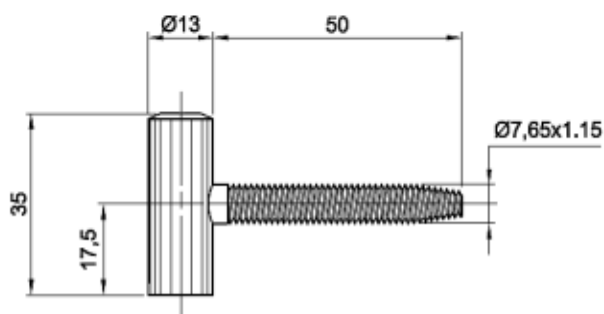

Fiches MOATTI (femelle/mâle)

Référence Commerciale : OPT-227 / 2613 - MP-144 / 372

MALER-60028

DESCRIPTIF	Jeu de 2 fiches Moatti (femelle et male) pour porte à recouvrement.		
DESTINATION	Bloc-porte bois de communication à recouvrement sur huisserie bois		
FINITION	Acier zingué blanc		
CONFORMITE	/		
FOURNISSEUR	CEMOM MOATTI	REFERENCE FOURNISSEUR	85-01-00 / 85-02-00

Equipements associés : clé de réglage pour paumelles, fourreau, bouchons.