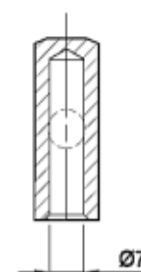

Fiches MOATTI (femelle/mâle)

Référence Commerciale : OPT-227 / 2613 - MP-144 / 372

MALER-60028

DESCRIPTIF	Jeu de 2 fiches Moatti (femelle et male) pour porte à recouvrement.		
DESTINATION	Bloc-porte bois de communication à recouvrement sur huisserie bois		
FINITION	Acier zingué blanc		
CONFORMITE	/		
FOURNISSEUR	CEMOM MOATTI	REFERENCE FOURNISSEUR	85-01-00 / 85-02-00

Equipements associés : clé de réglage pour paumelles, fourreau, bouchons.