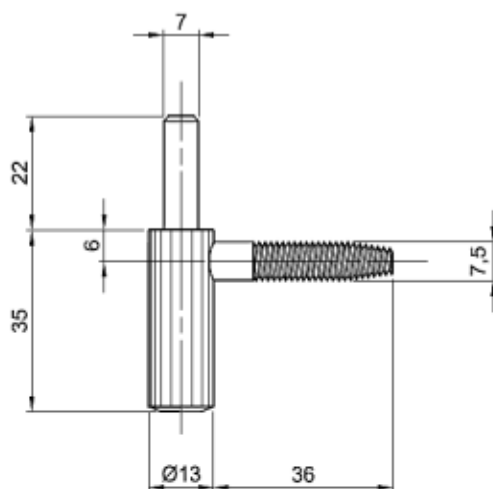

Fiches MOATTI (femelle/mâle)

Référence Commerciale : OPT-227 / 2613 - MP-144 / 372

MALER-60028

DESCRIPTIF	Jeu de 2 fiches Moatti (femelle et male) pour porte à recouvrement.		
DESTINATION	Bloc-porte bois de communication à recouvrement sur huisserie bois		
FINITION	Acier zingué blanc		
CONFORMITE	/		
FOURNISSEUR	CEMOM MOATTI	REFERENCE FOURNISSEUR	85-01-00 / 85-02-00

Equipements associés : clé de réglage pour paumelles, fourreau, bouchons.