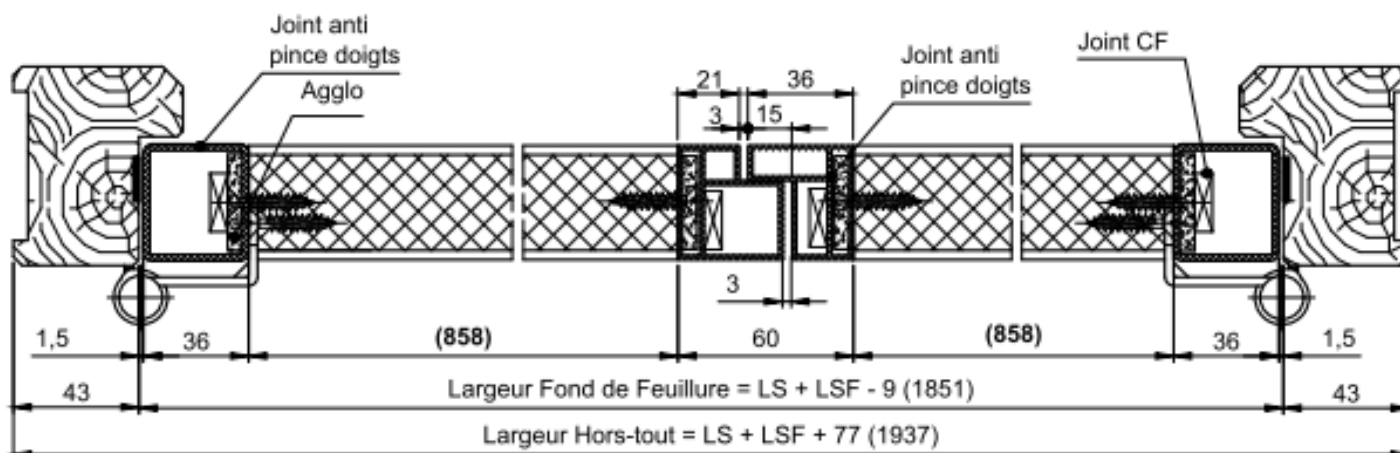

Joint APD pour portes maternelles

Référence Commerciale : MP-198 / 205 / 212

MALER-60032

DESCRIPTIF	Joint Anti-Pince-Doigts pour portes maternelles en longueur de 1140mm maxi		
DESTINATION	Bloc-porte bois MATERNELLE (TERTIAIRE)		
FINITION	Mélange HEURTEAUX 477 ignifugé		
CONFORMITE	/		
FOURNISSEUR	MALERBA	REFERENCE FOURNISSEUR	/

Joint APD MAT
BATTANT

Joint APD MAT
SEMI-FIXE

Joint APD 36X40
Côté paumelles