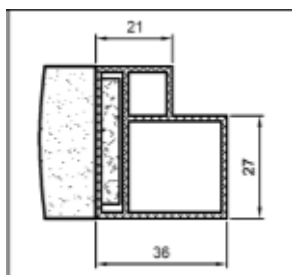

Joint APD pour portes maternelles

Référence Commerciale : MP-198 / 205 / 212

MALER-60032

DESCRIPTIF	Joint Anti-Pince-Doigts pour portes maternelles en longueur de 1140mm maxi		
DESTINATION	Bloc-porte bois MATERNELLE (TERTIAIRE)		
FINITION	Mélange HEURTEAUX 477 ignifugé		
CONFORMITE	/		
FOURNISSEUR	MALERBA	REFERENCE FOURNISSEUR	/