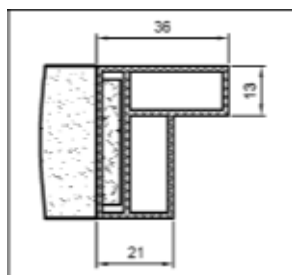

Joint APD pour portes maternelles

Référence Commerciale : MP-198 / 205 / 212

MALER-60032

DESCRIPTIF	Joint Anti-Pince-Doigts pour portes maternelles en longueur de 1140mm maxi		
DESTINATION	Bloc-porte bois MATERNELLE (TERTIAIRE)		
FINITION	Mélange HEURTEAUX 477 ignifugé		
CONFORMITE	/		
FOURNISSEUR	MALERBA	REFERENCE FOURNISSEUR	/

Joint APD MAT
BATTANT

Joint APD MAT
SEMI-FIXE

Joint APD 36X40
Côté paumelles