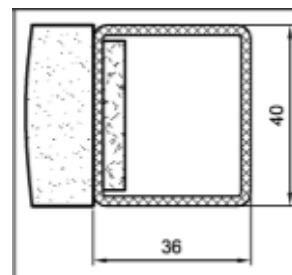

Joint APD pour portes maternelles

Référence Commerciale : MP-198 / 205 / 212

MALER-60032

DESCRIPTIF	Joint Anti-Pince-Doigts pour portes maternelles en longueur de 1140mm maxi		
DESTINATION	Bloc-porte bois MATERNELLE (TERTIAIRE)		
FINITION	Mélange HEURTEAUX 477 ignifugé		
CONFORMITE	/		
FOURNISSEUR	MALERBA	REFERENCE FOURNISSEUR	/