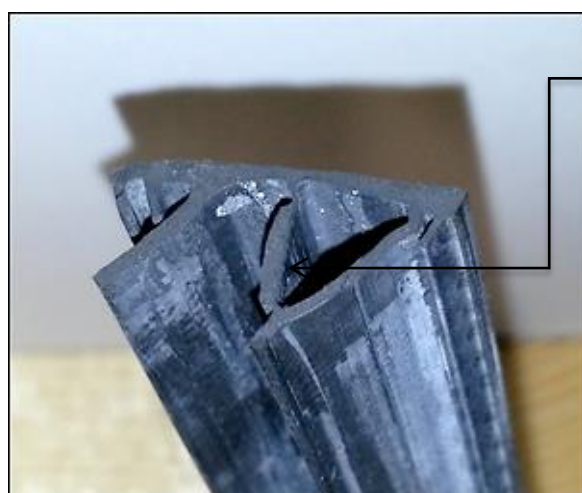

QUINCAILLERIES

Joint CLA/BL feu 3x4 pour HB

Référence Commerciale : MP-4514

MALER-60033

DESCRIPTIF	Joint CLA/BL coupe-feu pour Huisserie Bois (pour jeu important).		
DESTINATION	Bloc-porte bois simple action		
FINITION	Néoprène Ignifugé		
CONFORMITE	/		
FOURNISSEUR	MALERBA	REFERENCE FOURNISSEUR	/

Retirer la languette

Pour une bonne utilisation, la pose doit être effectuée conformément à la notice MALERBA