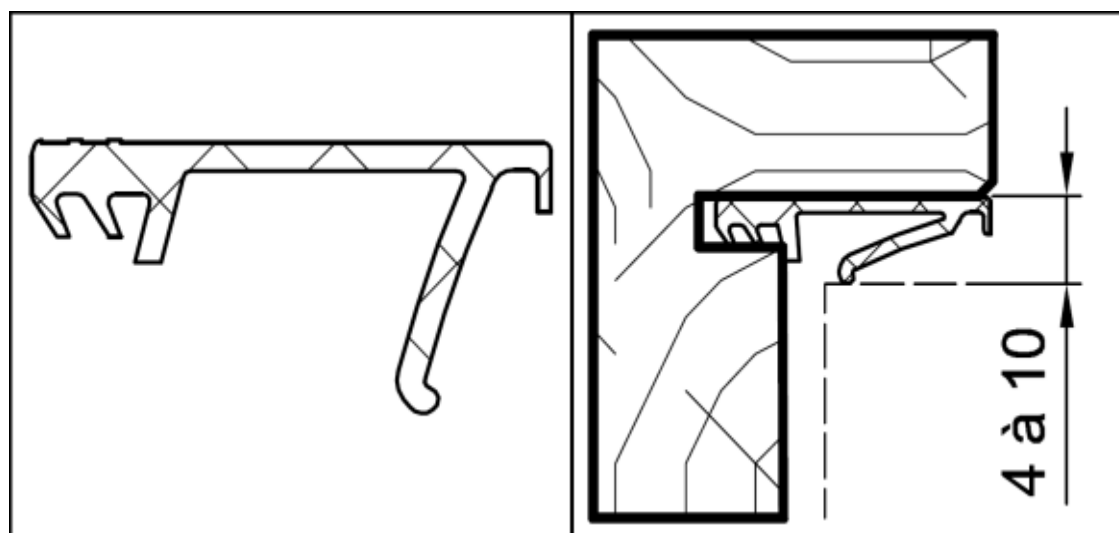

QUINCAILLERIES

Joint CLA/BL feu 3x4 pour HB

Référence Commerciale : MP-4514

MALER-60033

DESCRIPTIF	Joint CLA/BL coupe-feu pour Huisserie Bois (pour jeu important).		
DESTINATION	Bloc-porte bois simple action		
FINITION	Néoprène Ignifugé		
CONFORMITE	/		
FOURNISSEUR	MALERBA	REFERENCE FOURNISSEUR	/

Retirer la languette

Pour une bonne utilisation, la pose doit être effectuée conformément à la notice MALERBA