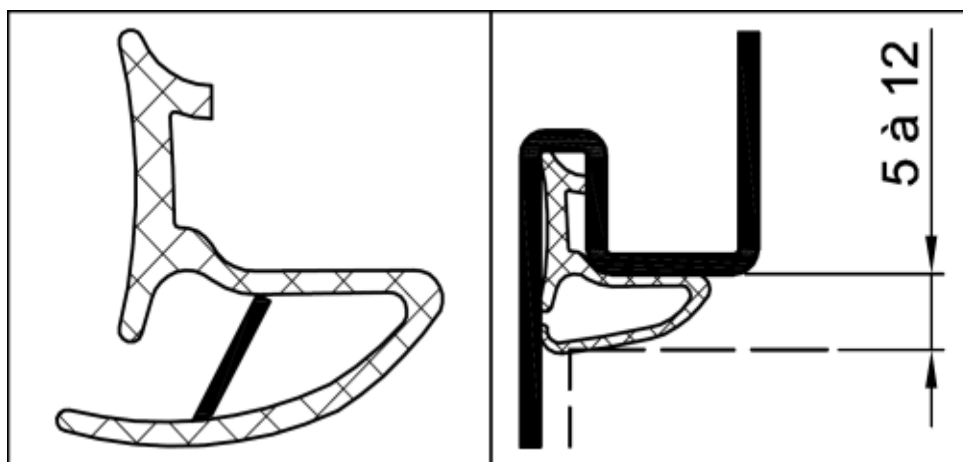

## Joint ISO 15711 pour HM

Référence Commerciale : MP-5371

**MALER-60036**

DESCRIPTIF	Joint Isophonique pour Huisserie Métallique (pour jeu important).		
DESTINATION	Bloc-porte bois simple action		
FINITION	Néoprène ignifugé		
CONFORMITE	/		
FOURNISSEUR	MALERBA	REFERENCE FOURNISSEUR	/

Retirer la languette

Pour une bonne utilisation, la pose doit être effectuée conformément à la notice MALERBA