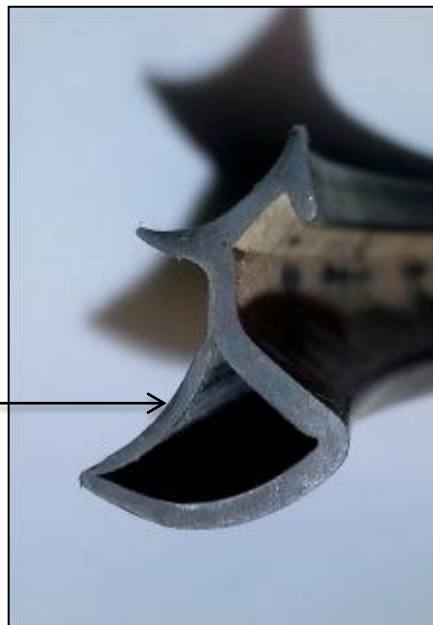

## Joint ISO 15711 pour HM

Référence Commerciale : MP-5371

**MALER-60036**

DESCRIPTIF	Joint Isophonique pour Huisserie Métallique (pour jeu important).		
DESTINATION	Bloc-porte bois simple action		
FINITION	Néoprène ignifugé		
CONFORMITE	/		
FOURNISSEUR	MALERBA	REFERENCE FOURNISSEUR	/

Retirer la languette

Pour une bonne utilisation, la pose doit être effectuée conformément à la notice MALERBA