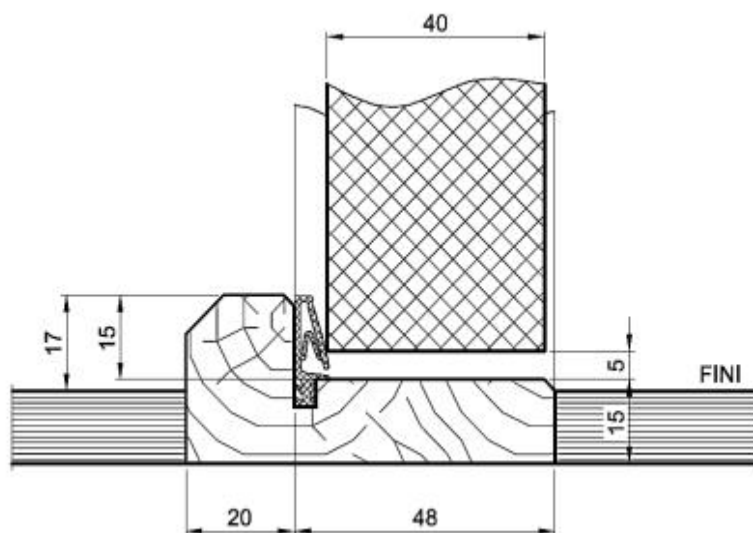

QUINCAILLERIES

Seuil iso bois

Référence Commerciale : MP-1381

MALER-60041

DESCRIPTIF	Seuil iso pour huisserie bois		
DESTINATION	Etanchéité basse des blocs-portes bois paliers		
FINITION	Bois		
CONFORMITE	/		
FOURNISSEUR	MALERBA	REFERENCE FOURNISSEUR	/

SEUIL SUISSE SUR HUISSERIE BOIS

Equipements associés : joint iso pour HB

Pour une bonne utilisation, la pose doit être effectuée conformément à la notice MALERBA