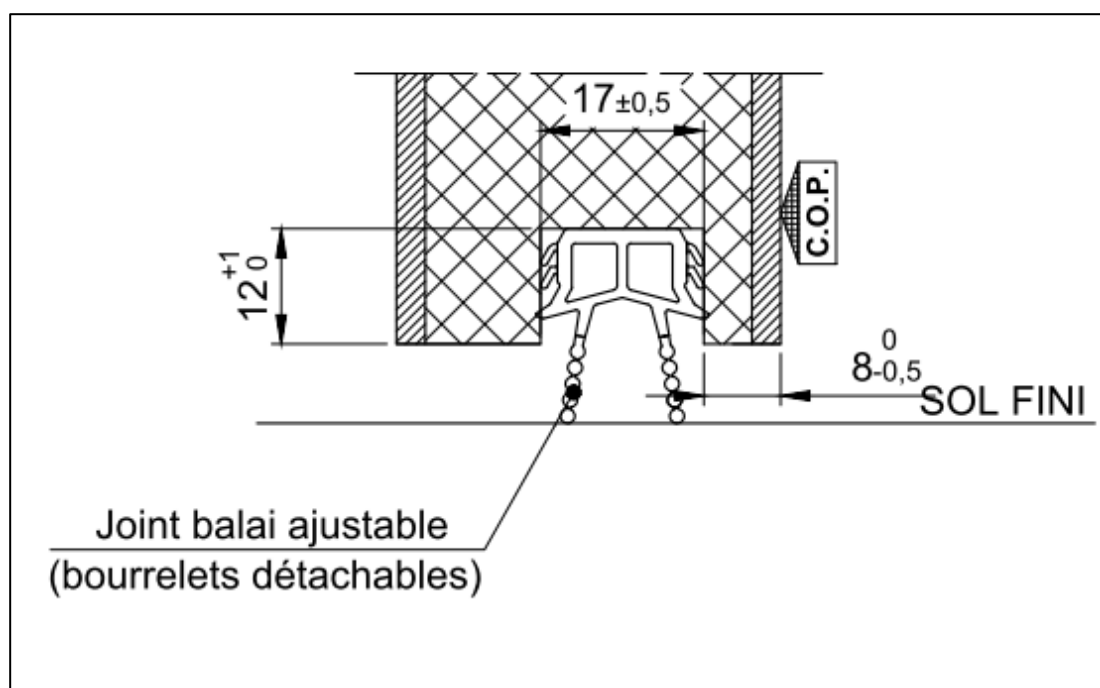

QUINCAILLERIES

Joint balai

Référence Commerciale : OPT-3059 / MP-6802

MALER-60042

| | | | |
|-------------|------------------------------------|-----------------------|----------|
| DESCRIPTIF | Joint balai pour porte bois | | |
| DESTINATION | Traverse basse sur bloc-porte bois | | |
| FINITION | Néoprène ignifugé | | |
| CONFORMITE | / | | |
| FOURNISSEUR | MALERBA | REFERENCE FOURNISSEUR | K5572-02 |

Pour une bonne utilisation, la pose doit être effectuée conformément à la notice MALERBA