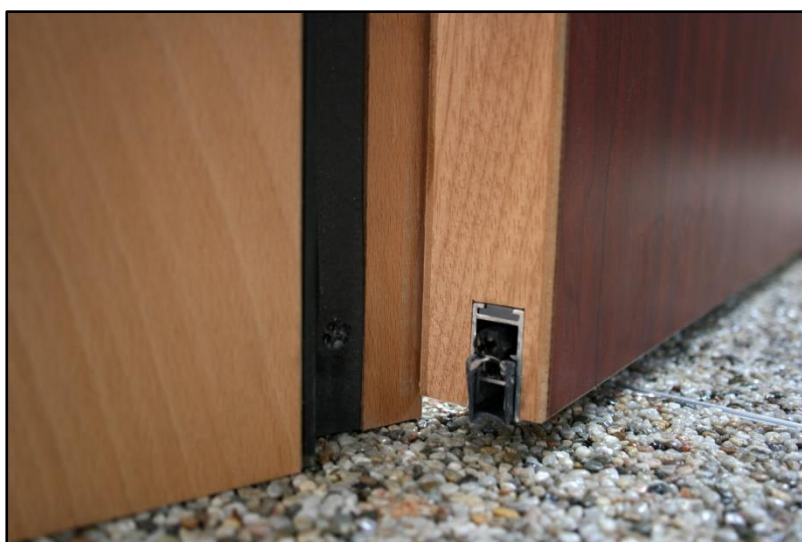

QUINCAILLERIES

Plinthe ATHMER

Référence Commerciale : OPT-3322 / MP-6736-6758

MALER-60045

DESCRIPTIF	Plinthe acoustique automatique à mouvement basculant qui s'adapte automatiquement aux faux niveaux, obture jusqu'à 13 mm d'espace. Préconisation PV = 7mm Montage en force dans la rainure		
DESTINATION	Traverse basse sur bloc-porte bois EI30 et EI60 simple action		
FINITION	Acier		
CONFORMITE	/		
FOURNISSEUR	ATHMER	REFERENCE FOURNISSEUR	SCHALL-EX L-15/30 QF-S

Pour une bonne utilisation, la pose doit être effectuée conformément à la notice MALERBA