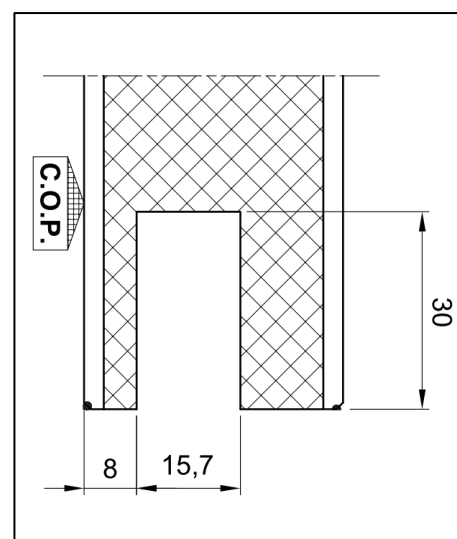

QUINCAILLERIES

Plinthe ATHMER

Référence Commerciale : OPT-3322 / MP-6736-6758

MALER-60045

DESCRIPTIF	Plinthe acoustique automatique à mouvement basculant qui s'adapte automatiquement aux faux niveaux, obture jusqu'à 13 mm d'espace. Préconisation PV = 7mm Montage en force dans la rainure		
DESTINATION	Traverse basse sur bloc-porte bois EI30 et EI60 simple action		
FINITION	Acier		
CONFORMITE	/		
FOURNISSEUR	ATHMER	REFERENCE FOURNISSEUR	SCHALL-EX L-15/30 QF-S

Pour une bonne utilisation, la pose doit être effectuée conformément à la notice MALERBA