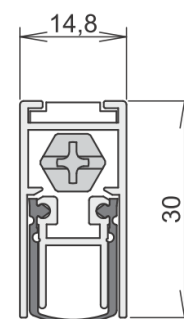

QUINCAILLERIES

Plinthe ATHMER

Référence Commerciale : OPT-3322 / MP-6736-6758

MALER-60045

DESCRIPTIF	Plinthe acoustique automatique à mouvement basculant qui s'adapte automatiquement aux faux niveaux, obture jusqu'à 13 mm d'espace. Préconisation PV = 7mm Montage en force dans la rainure		
DESTINATION	Traverse basse sur bloc-porte bois EI30 et EI60 simple action		
FINITION	Acier		
CONFORMITE	/		
FOURNISSEUR	ATHMER	REFERENCE FOURNISSEUR	SCHALL-EX L-15/30 QF-S

Pour une bonne utilisation, la pose doit être effectuée conformément à la notice MALERBA