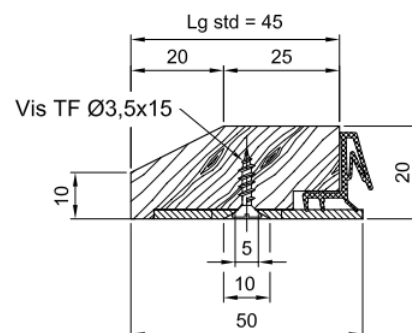

## Seuil Bois ISO de 20mm + Support

Référence Commerciale : OPT-3783 / MP-6490

**MALER-60103**

|             |                                  |                       |   |
|-------------|----------------------------------|-----------------------|---|
| DESCRIPTIF  | Seuil Bois à visser sur sol fini |                       |   |
| DESTINATION | Bloc-porte bois Palier           |                       |   |
| FINITION    | Bois + métal                     |                       |   |
| CONFORMITE  | /                                |                       |   |
| FOURNISSEUR | MALERBA                          | REFERENCE FOURNISSEUR | / |

-Poser le joint ISO dans la rainure du seuil bois.

Pour une bonne utilisation, la pose doit être effectuée conformément à la notice MALERBA