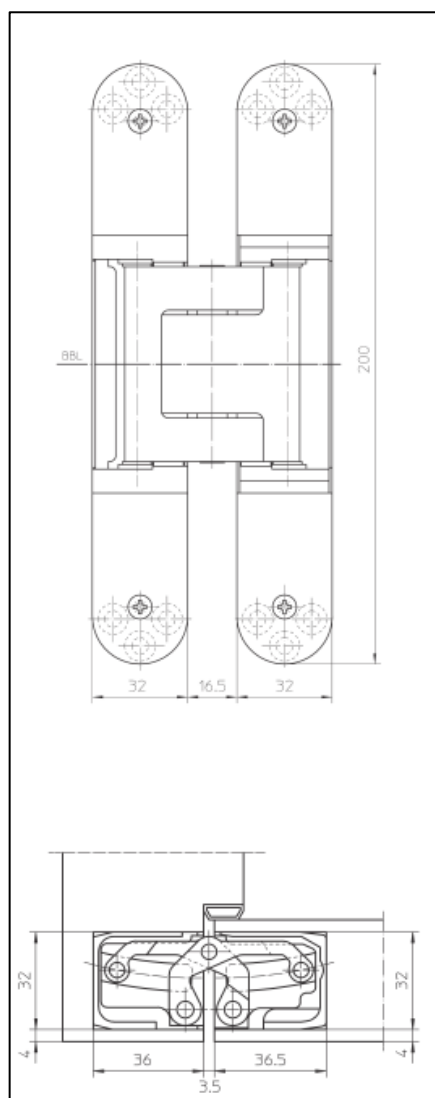

## Charnière invisible SIMONSWERK TE 540 3D

Référence Commerciale : OPT-4057 / MP-7086

**MALER-60105**

DESCRIPTIF	Charnière invisible encastrée dans vantail et huisserie. Réglage tridimensionnel. Uniquement sur huisserie bois avec porte à rive droite Ouverture à 180° - Charge maximale = 120 kg <b>Attention :</b> épaisseur mini de la porte, 46mm non compatible si présence d'un passage de câble interne pour serrure ou gâche électrique		
DESTINATION	Bloc-porte bois sur huisserie bois		
FINITION	F1 Laquée / Argent		
CONFORMITE	CE		
FOURNISSEUR	SIMONSWERK	REFERENCE FOURNISSEUR	TECTUS TE 540 3D

Pour une bonne utilisation, la pose doit être effectuée conformément à la notice MALERBA