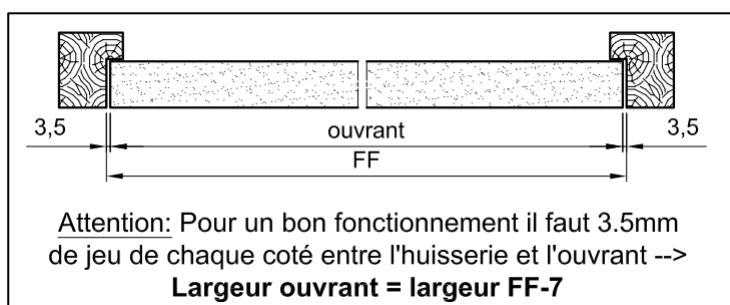

## Charnière invisible SIMONSWERK TE 540 3D

Référence Commerciale : OPT-4057 / MP-7086

**MALER-60105**

DESCRIPTIF	Charnière invisible encastrée dans vantail et huisserie. Réglage tridimensionnel. Uniquement sur huisserie bois avec porte à rive droite Ouverture à 180° - Charge maximale = 120 kg <b>Attention :</b> épaisseur mini de la porte, 46mm non compatible si présence d'un passage de câble interne pour serrure ou gâche électrique		
DESTINATION	Bloc-porte bois sur huisserie bois		
FINITION	F1 Laquée / Argent		
CONFORMITE	CE		
FOURNISSEUR	SIMONSWERK	REFERENCE FOURNISSEUR	TECTUS TE 540 3D

Pour une bonne utilisation, la pose doit être effectuée conformément à la notice MALERBA