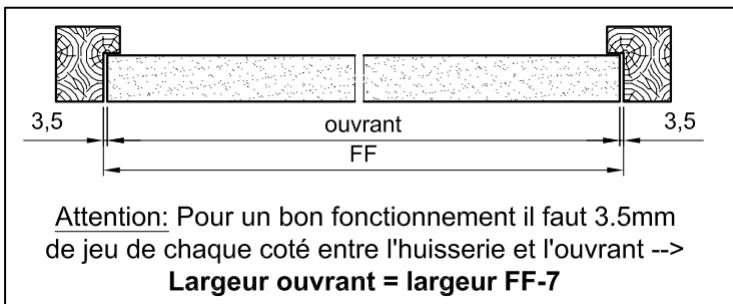

## Charnière invisible KOBLENZ K7000

Référence Commerciale : OPT-3268 / MP-6342

**MALER-60106**

DESCRIPTIF	Charnière invisible encastrée dans vantail et huisserie. Réglage tridimensionnel. Uniquement sur huisserie bois avec porte à rive droite Ouverture à 180° - Charge maximale = 40/50 kg		
DESTINATION	Bloc-porte bois sur huisserie bois		
FINITION	Chromé satiné		
CONFORMITE	CE		
FOURNISSEUR	KOBLENZ	REFERENCE FOURNISSEUR	KB-K7000-CS