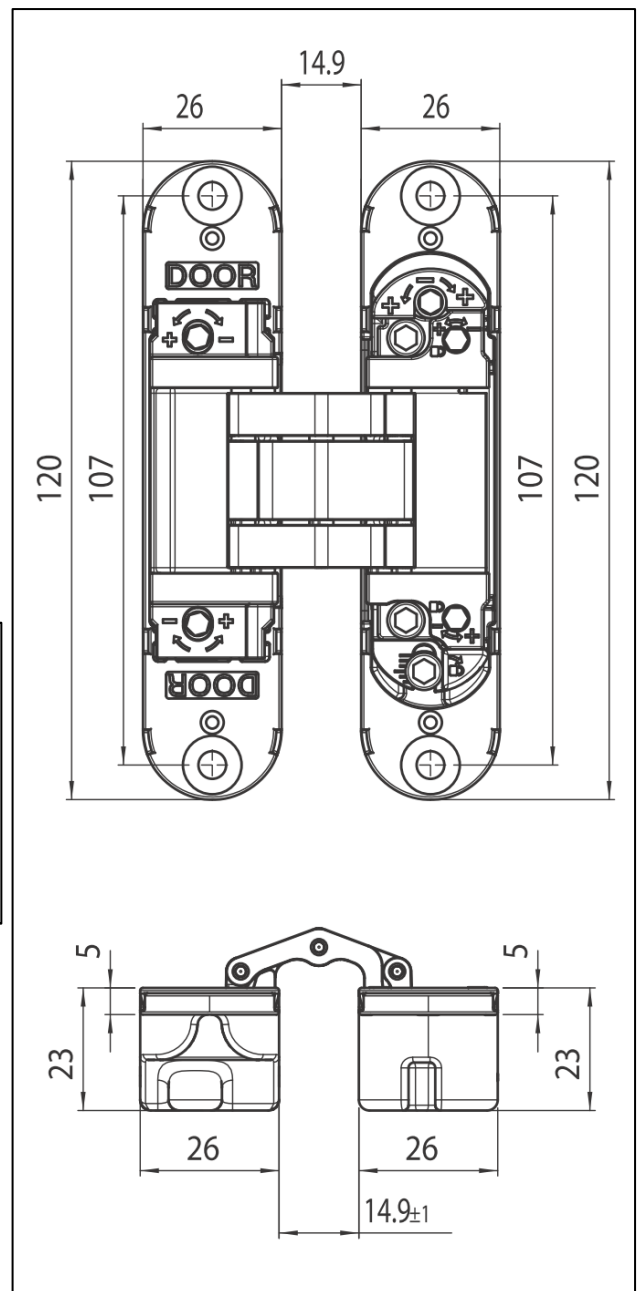

## Charnière invisible KOBLENZ K7000

Référence Commerciale : OPT-3268 / MP-6342

**MALER-60106**

DESCRIPTIF	Charnière invisible encastrée dans vantail et huisserie. Réglage tridimensionnel. Uniquement sur huisserie bois avec porte à rive droite Ouverture à 180° - Charge maximale = 40/50 kg		
DESTINATION	Bloc-porte bois sur huisserie bois		
FINITION	Chromé satiné		
CONFORMITE	CE		
FOURNISSEUR	KOBLENZ	REFERENCE FOURNISSEUR	KB-K7000-CS