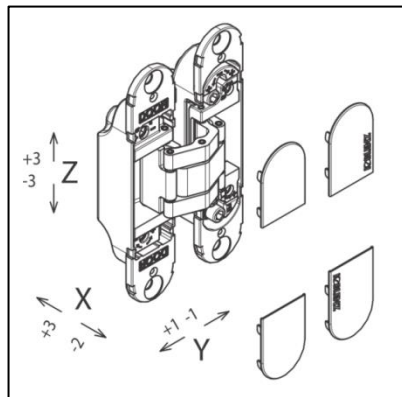

## Charnière invisible KOBLENZ K7000

Référence Commerciale : OPT-3268 / MP-6342

**MALER-60106**

DESCRIPTIF	Charnière invisible encastrée dans vantail et huisserie. Réglage tridimensionnel. Uniquement sur huisserie bois avec porte à rive droite Ouverture à 180° - Charge maximale = 40/50 kg		
DESTINATION	Bloc-porte bois sur huisserie bois		
FINITION	Chromé satiné		
CONFORMITE	CE		
FOURNISSEUR	KOBLENZ	REFERENCE FOURNISSEUR	KB-K7000-CS

Pour une bonne utilisation, la pose doit être effectuée conformément à la notice MALERBA