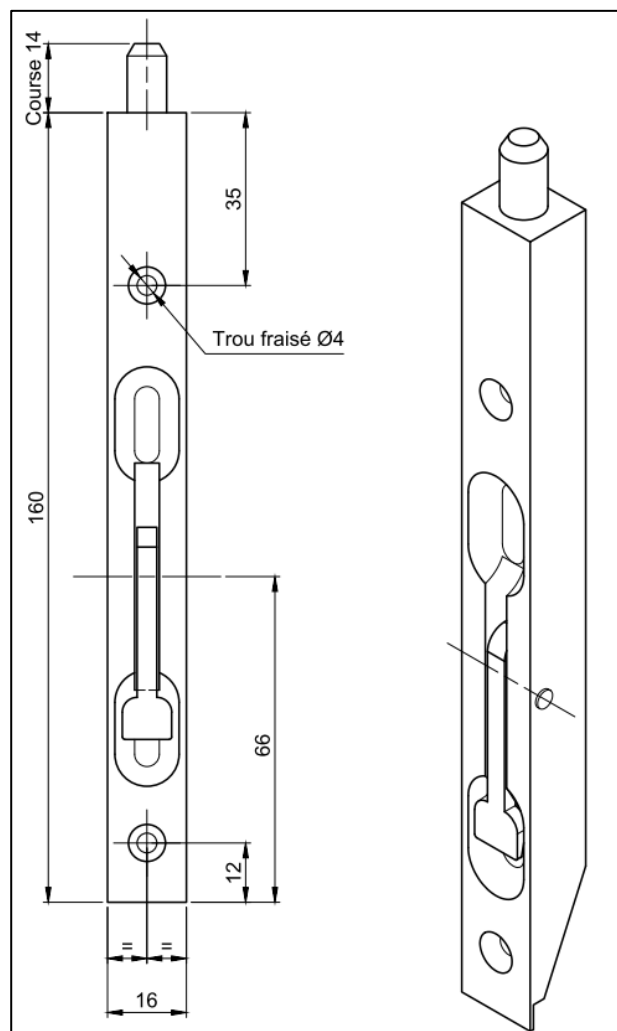

## Verrous à levier

Référence Commerciale : OPT-3758-3780-4458 / MP-5945-6831

**MALER-60146**

DESCRIPTIF	Jeu de 2 verrous pour ensemble à 2 vantaux Non feu et FEU (EI30 /EI60) Sur semi-fixe non feu, prévoir la platine de renfort En EI60, il faut impérativement un joint Interdens 15 SA		
DESTINATION	Blocs-portes bois à 2 vantaux ou avec imposte		
FINITION	Zingué		
CONFORMITE	/		
FOURNISSEUR	OTLAV	REFERENCE FOURNISSEUR	LC260160H002

Platine de renfort

Pour une bonne utilisation, la pose doit être effectuée conformément à la notice MALERBA