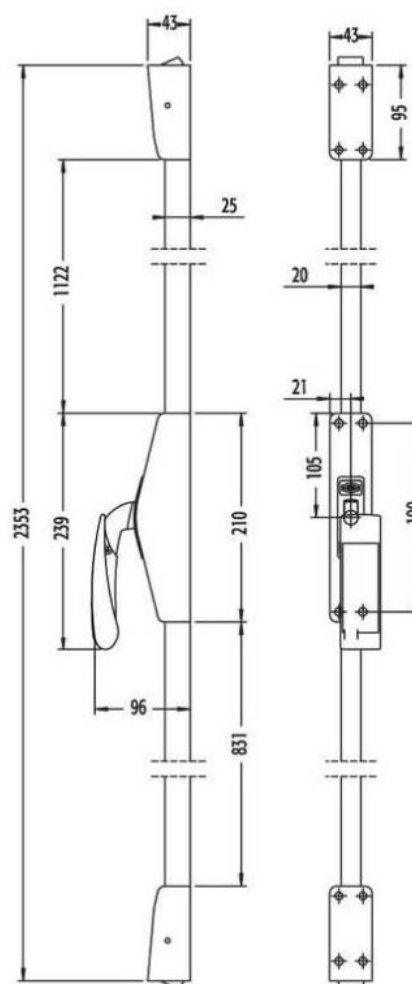

## Verrou JPM EUROPAD

Référence Commerciale : OPT-2668 / 2669 / MP-4813 / 5510

**MALER-60147**

DESCRIPTIF	Verrou d'urgence 2 pts pose en applique réversible pour vantail semi-fixe. 2 pènes en acier zingué, haut sur traverse et bas au sol. Caches en acier laqué. Livré avec visserie et accessoires de pose.		
DESTINATION	Pour semi-fixe des blocs-portes en tertiaire (Principalement)		
FINITION	Laqué gris argent		
CONFORMITE	EN 179 - CE		
FOURNISSEUR	JPM	REFERENCE FOURNISSEUR	Europad 179

Pour une bonne utilisation, la pose doit être effectuée conformément à la notice MALERBA