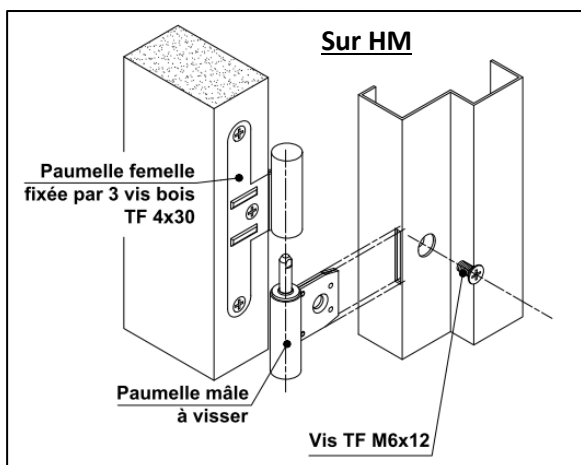

## Paumelle - M - femelle/mâle

Référence Commerciale :

**MALER-60153**

DESCRIPTIF	Jeu de paumelles (Mâle + Femelle - non réversibles : version gauche ou droite)		
DESTINATION	Pour tout type de bloc-porte bois et chantier « TERTIAIRE » simple action		
FINITION	Acier zingué blanc		
CONFORMITE	/		
FOURNISSEUR	MALERBA	REFERENCE FOURNISSEUR	/

**Equipements associés :** clé de réglage pour paumelles.

Pour une bonne utilisation, la pose doit être effectuée conformément à la notice MALERBA