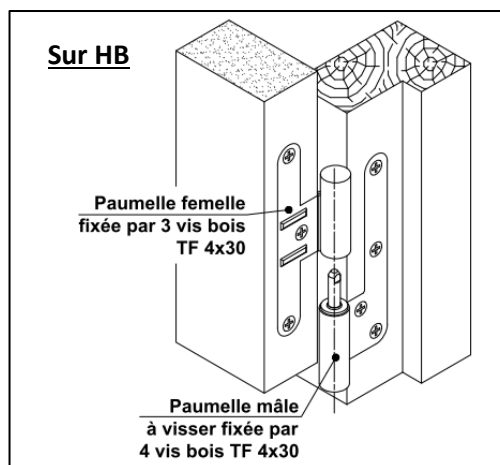

## Paumelle - M - femelle/mâle

Référence Commerciale :

**MALER-60153**

DESCRIPTIF	Jeu de paumelles (Mâle + Femelle - non réversibles : version gauche ou droite)		
DESTINATION	Pour tout type de bloc-porte bois et chantier « TERTIAIRE » simple action		
FINITION	Acier zingué blanc		
CONFORMITE	/		
FOURNISSEUR	MALERBA	REFERENCE FOURNISSEUR	/

**Equipements associés :** clé de réglage pour paumelles.

Pour une bonne utilisation, la pose doit être effectuée conformément à la notice MALERBA