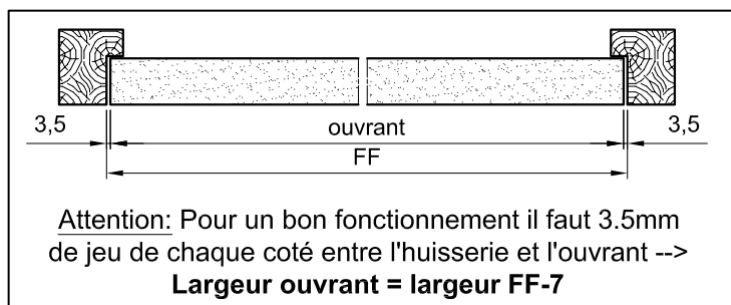

QUINCAILLERIES

Charnière invisible SIMONSWERK TE 527 3D

Référence Commerciale : OPT-4990/4991 - MP-7965

MALER-60156

DESCRIPTIF	Charnière invisible encastrée dans vantail et huisserie. Réglage tridimensionnel. Uniquement sur huisserie bois avec porte à rive droite Ouverture à 180° - Charge maximale = 120 kg Attention : non compatible si présence d'un passage de câble interne pour serrure ou gâche électrique		
DESTINATION	Bloc-porte bois sur huisserie bois		
FINITION	Gris Argent		
CONFORMITE	CE		
FOURNISSEUR	SIMONSWERK	REFERENCE FOURNISSEUR	TECTUS TE 527 3D

Pour une bonne utilisation, la pose doit être effectuée conformément à la notice MALERBA