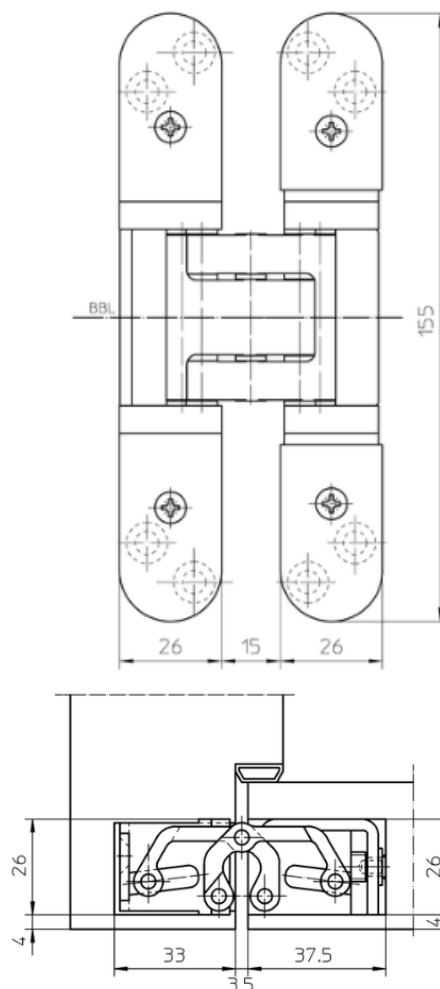

QUINCAILLERIES

Charnière invisible SIMONSWERK TE 527 3D

Référence Commerciale : OPT-4990/4991 - MP-7965

MALER-60156

DESCRIPTIF	Charnière invisible encastrée dans vantail et huisserie. Réglage tridimensionnel. Uniquement sur huisserie bois avec porte à rive droite Ouverture à 180° - Charge maximale = 120 kg Attention : non compatible si présence d'un passage de câble interne pour serrure ou gâche électrique		
DESTINATION	Bloc-porte bois sur huisserie bois		
FINITION	Gris Argent		
CONFORMITE	CE		
FOURNISSEUR	SIMONSWERK	REFERENCE FOURNISSEUR	TECTUS TE 527 3D

Pour une bonne utilisation, la pose doit être effectuée conformément à la notice MALERBA