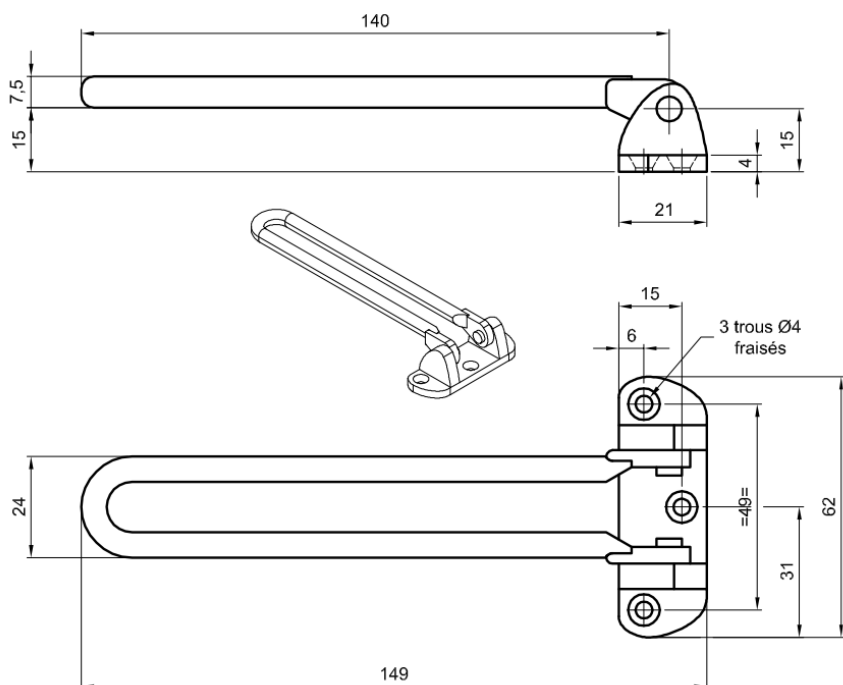

QUINCAILLERIES

Entrebâilleur ton argent brossé

Référence Commerciale : OPT-2816 / MP-5331

MALER-60159

DESCRIPTIF	Entrebâilleur à barre, longueur 150mm. Livré avec visserie.		
DESTINATION	Blocs-portes bois Palier		
FINITION	Aluminium ton argent brossé		
CONFORMITE	/		
FOURNISSEUR	MALERBA	REFERENCE FOURNISSEUR	DGSN40

Bras articulé:
 Sur huisserie bois:
 fixé par 3 vis bois Ø3,5x20
 Sur huisserie métal:
 fixé par 3 vis autoforeuses Ø3,9x16

Crochet:
 Sur ouvrant bois:
 fixé par 4 vis bois Ø3,5x20