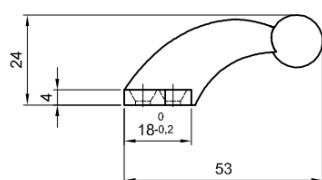

QUINCAILLERIES

Entrebâilleur ton argent brossé

Référence Commerciale : OPT-2816 / MP-5331

MALER-60159

DESCRIPTIF	Entrebâilleur à barre, longueur 150mm. Livré avec visserie.		
DESTINATION	Blocs-portes bois Palier		
FINITION	Aluminium ton argent brossé		
CONFORMITE	/		
FOURNISSEUR	MALERBA	REFERENCE FOURNISSEUR	DGSN40

Bras articulé:
 Sur huisserie bois:
 fixé par 3 vis bois Ø3,5x20
 Sur huisserie métal:
 fixé par 3 vis autoforeuses Ø3,9x16

Crochet:
 Sur ouvrant bois:
 fixé par 4 vis bois Ø3,5x20