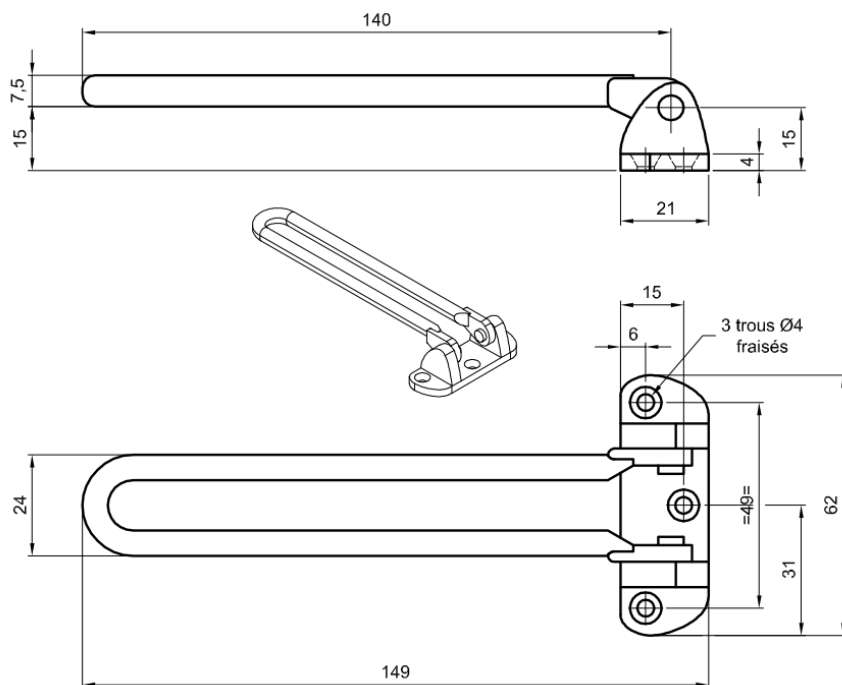

## Entrebâilleur ton laiton

Référence Commerciale : OPT-2865 / MP-5329

**MALER-60160**

DESCRIPTIF	Entrebâilleur à barre, longueur 150mm. Livré avec visserie.		
DESTINATION	Blocs-portes bois Palier		
FINITION	Aluminium ton laiton		
CONFORMITE	/		
FOURNISSEUR	MALERBA	REFERENCE FOURNISSEUR	DGGF50

**Bras articulé:**  
 Sur huisserie bois:  
 fixé par 3 vis bois Ø3,5x20  
 Sur huisserie métal:  
 fixé par 3 vis autoforeuses Ø3,9x16

**Crochet:**  
 Sur ouvrant bois:  
 fixé par 4 vis bois Ø3,5x20

Pour une bonne utilisation, la pose doit être effectuée conformément à la notice MALERBA