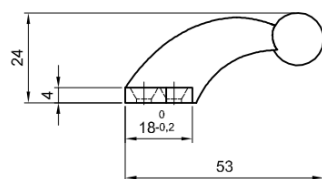

## Entrebâilleur ton laiton

Référence Commerciale : OPT-2865 / MP-5329

**MALER-60160**

DESCRIPTIF	Entrebâilleur à barre, longueur 150mm. Livré avec visserie.		
DESTINATION	Blocs-portes bois Palier		
FINITION	Aluminium ton laiton		
CONFORMITE	/		
FOURNISSEUR	MALERBA	REFERENCE FOURNISSEUR	DGGF50

**Bras articulé:**  
 Sur huisserie bois:  
 fixé par 3 vis bois Ø3,5x20  
 Sur huisserie métal:  
 fixé par 3 vis autoforeuses Ø3,9x16

**Crochet:**  
 Sur ouvrant bois:  
 fixé par 4 vis bois Ø3,5x20

Pour une bonne utilisation, la pose doit être effectuée conformément à la notice MALERBA