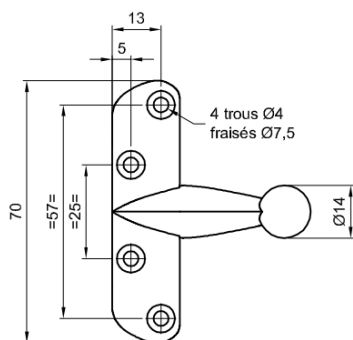

## Entrebâilleur ton laiton

Référence Commerciale : OPT-2865 / MP-5329

**MALER-60160**

DESCRIPTIF	Entrebâilleur à barre, longueur 150mm. Livré avec visserie.		
DESTINATION	Blocs-portes bois Palier		
FINITION	Aluminium ton laiton		
CONFORMITE	/		
FOURNISSEUR	MALERBA	REFERENCE FOURNISSEUR	DGGF50

**Bras articulé:**  
 Sur huisserie bois:  
 fixé par 3 vis bois Ø3,5x20  
 Sur huisserie métal:  
 fixé par 3 vis autoforeuses Ø3,9x16

**Crochet:**  
 Sur ouvrant bois:  
 fixé par 4 vis bois Ø3,5x20

Pour une bonne utilisation, la pose doit être effectuée conformément à la notice MALERBA