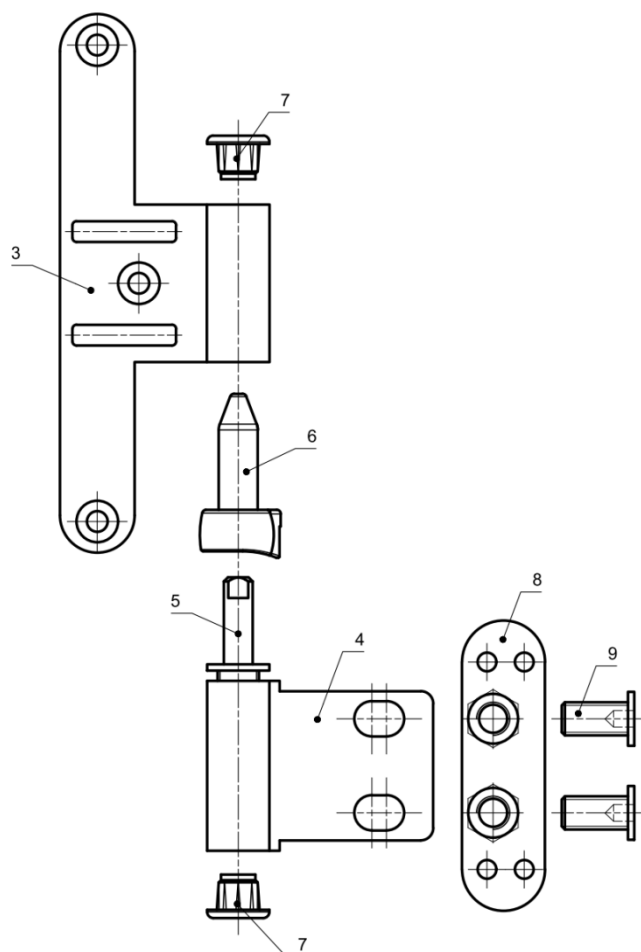

QUINCAILLERIES

Paumelle mâle à visser (Bloc-porte ép51 et PROFEU (EI30 et EI60))

Référence Commerciale : OPT- ---- / 3260 - MP----- / 6320

MALER-60167

DESCRIPTIF	Paumelle mâle à visser dans le carter fixé sur le montant de l'huissierie métallique. Huissierie équipée d'une rainure recevant un joint flexilodice en fond de feuillure		
DESTINATION	Bloc-porte bois EI60 épaisseur 51mm et tous blocs-portes sur huissierie PROFEU (EI30 et EI60)		
FINITION	Acier zingué blanc ou Inox		
CONFORMITE	/		
FOURNISSEUR	MALERBA	REFERENCE FOURNISSEUR	/

		Finition
OPT-----	MP-----	Acier zingué blanc
OPT-3260	MP-6320	INOX

N°	Désignation
1	Huissierie métallique ISO
2	Ouvrant
3	Paumelle femelle 130 Fixée par 3 vis Ø4x30
4	Corps mâle à visser réglable D ou G - Vissé par 2 vis M8x16
5	Axe paumelle
6	Fourreau
7	Bouchon
8	Douille FT soudé
9	Vis M8x16 tête cylindrique extra plate empreinte 6 pans creux

Pour une bonne utilisation, la pose doit être effectuée conformément à la notice MALERBA