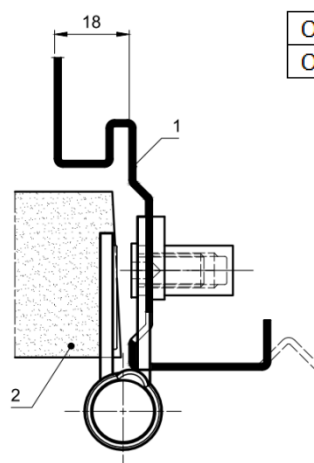

QUINCAILLERIES

Paumelle mâle à visser (Bloc-porte ép51 et PROFEU (EI30 et EI60))

Référence Commerciale : OPT- ---- / 3260 - MP----- / 6320

MALER-60167

DESCRIPTIF	Paumelle mâle à visser dans le carter fixé sur le montant de l'huissierie métallique. Huissierie équipée d'une rainure recevant un joint flexilodice en fond de feuillure		
DESTINATION	Bloc-porte bois EI60 épaisseur 51mm et tous blocs-portes sur huissierie PROFEU (EI30 et EI60)		
FINITION	Acier zingué blanc ou Inox		
CONFORMITE	/		
FOURNISSEUR	MALERBA	REFERENCE FOURNISSEUR	/

		Finition
OPT-----	MP-----	Acier zingué blanc
OPT-3260	MP-6320	INOX

N°	Désignation
1	Huissierie métallique ISO
2	Ouvrant
3	Paumelle femelle 130 Fixée par 3 vis Ø4x30
4	Corps mâle à visser réglable D ou G - Vissé par 2 vis M8x16
5	Axe paumelle
6	Fourreau
7	Bouchon
8	Douille FT soudé
9	Vis M8x16 tête cylindrique extra plate empreinte 6 pans creux

Pour une bonne utilisation, la pose doit être effectuée conformément à la notice MALERBA