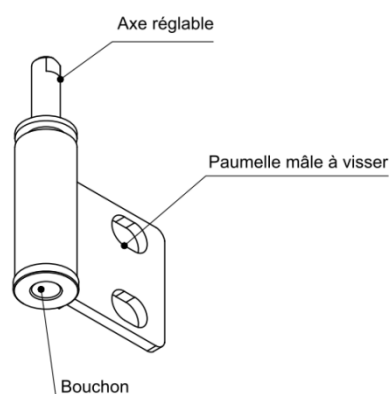

QUINCAILLERIES

Paumelle mâle à visser (Bloc-porte ép51 et PROFEU (EI30 et EI60))

Référence Commerciale : OPT- ---- / 3260 - MP----- / 6320

MALER-60167

DESCRIPTIF	Paumelle mâle à visser dans le carter fixé sur le montant de l'huissierie métallique. Huissierie équipée d'une rainure recevant un joint flexilodice en fond de feuillure		
DESTINATION	Bloc-porte bois EI60 épaisseur 51mm et tous blocs-portes sur huissierie PROFEU (EI30 et EI60)		
FINITION	Acier zingué blanc ou Inox		
CONFORMITE	/		
FOURNISSEUR	MALERBA	REFERENCE FOURNISSEUR	/

		Finition
OPT-----	MP-----	Acier zingué blanc
OPT-3260	MP-6320	INOX

N°	Désignation
1	Huissierie métallique ISO
2	Ouvrant
3	Paumelle femelle 130 Fixée par 3 vis Ø4x30
4	Corps mâle à visser réglable D ou G - Vissé par 2 vis M8x16
5	Axe paumelle
6	Fourreau
7	Bouchon
8	Douille FT soudé
9	Vis M8x16 tête cylindrique extra plate empreinte 6 pans creux

Pour une bonne utilisation, la pose doit être effectuée conformément à la notice MALERBA