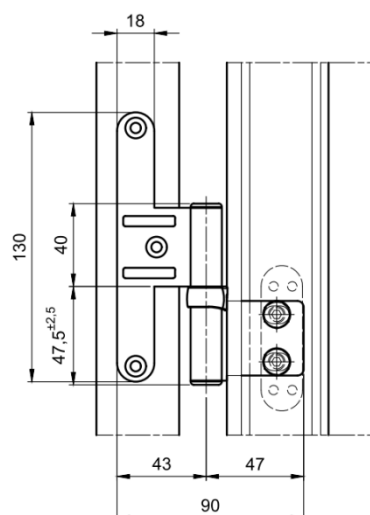

QUINCAILLERIES

Paumelle mâle à visser (Bloc-porte ép51 et PROFEU (EI30 et EI60))

Référence Commerciale : OPT- ---- / 3260 - MP----- / 6320

MALER-60167

DESCRIPTIF	Paumelle mâle à visser dans le carter fixé sur le montant de l'huissierie métallique. Huissierie équipée d'une rainure recevant un joint flexilodice en fond de feuillure		
DESTINATION	Bloc-porte bois EI60 épaisseur 51mm et tous blocs-portes sur huissierie PROFEU (EI30 et EI60)		
FINITION	Acier zingué blanc ou Inox		
CONFORMITE	/		
FOURNISSEUR	MALERBA	REFERENCE FOURNISSEUR	/

		Finition
OPT-----	MP-----	Acier zingué blanc
OPT-3260	MP-6320	INOX

N°	Désignation
1	Huissierie métallique ISO
2	Ouvrant
3	Paumelle femelle 130 Fixée par 3 vis Ø4x30
4	Corps mâle à visser réglable D ou G - Vissé par 2 vis M8x16
5	Axe paumelle
6	Fourreau
7	Bouchon
8	Douille FT soudé
9	Vis M8x16 tête cylindrique extra plate empreinte 6 pans creux

Pour une bonne utilisation, la pose doit être effectuée conformément à la notice MALERBA