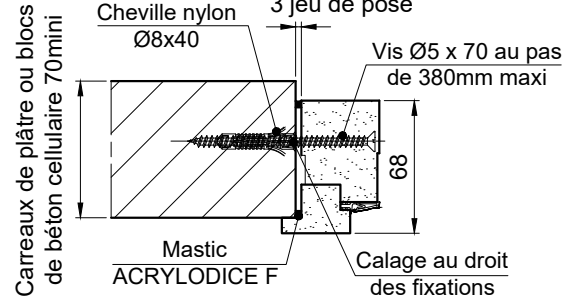

Pose à l'avancement

Carreaux de plâtre ou béton cellulaire

Cloison flexible en plaques de plâtres

72x36, 98x48, 98x62 et contre cloison

Prés cadre obligatoire

Disponible en option

* ép. 22mm pour cloison 72x36 et contre cloison

* ép. 40mm pour cloison 98x98 et 98x62

Montage avec mastic Acrylodice

Maçonnerie rigide

3 jeu de pose

Carreaux de plâtre ou béton cellulaire

Cloison flexible en plaques de plâtres 72x36, 98x48, 98x62 et contre cloison

Montage avec joint FLEXILODICE

Maçonnerie rigide

5 jeu de pose

NOTA: Pour parpaings creux : alvéoles remplies au droit des fixations

Carreaux de plâtre ou béton cellulaire

Cloison flexible en plaques de plâtres 72x36, 98x48, 98x62 et contre cloison