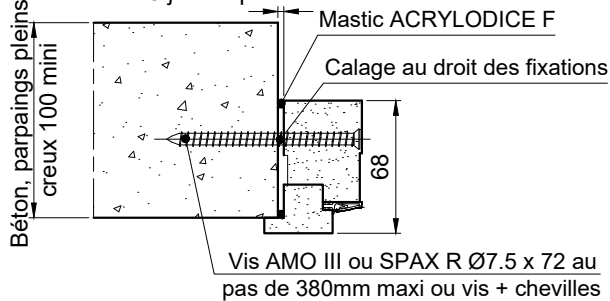

Pose à l'avancement

Carreaux de plâtre ou béton cellulaire

Cloison flexible en plaques de plâtres

72x36, 98x48, 98x62 et contre cloison

Prés cadre obligatoire

Disponible en option

* ép. 22mm pour cloison 72x36 et contre cloison

* ép. 40mm pour cloison 98x98 et 98x62

Montage avec mastic Acrylodice

Maçonnerie rigide

3 jeu de pose

Carreaux de plâtre ou béton cellulaire

Cloison flexible en plaques de plâtres 72x36, 98x48, 98x62 et contre cloison

Montage avec joint FLEXILODICE

Maçonnerie rigide

5 jeu de pose

NOTA: Pour parpaings creux : alvéoles remplies au droit des fixations

Carreaux de plâtre ou béton cellulaire

Cloison flexible en plaques de plâtres 72x36, 98x48, 98x62 et contre cloison