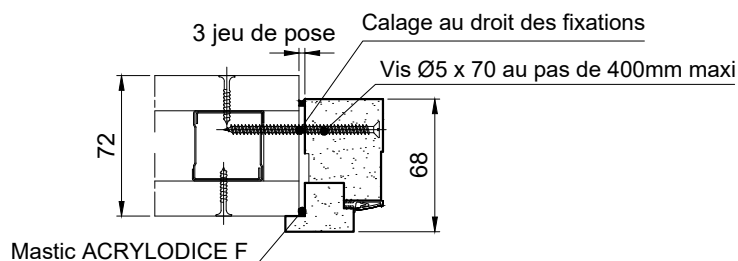

Pose à l'avancement

Carreaux de plâtre ou béton cellulaire

Cloison flexible en plaques de plâtres

72x36, 98x48, 98x62 et contre cloison

Prés cadre obligatoire

Disponible en option

* ép. 22mm pour cloison 72x36 et contre cloison

* ép. 40mm pour cloison 98x98 et 98x62

Montage avec mastic Acrylodice

Maçonnerie rigide

3 jeu de pose

Carreaux de plâtre ou béton cellulaire

Cloison flexible en plaques de plâtres 72x36, 98x48, 98x62 et contre cloison

Montage avec joint FLEXILODICE

Maçonnerie rigide

5 jeu de pose

NOTA: Pour parpaings creux : alvéoles remplies au droit des fixations

Carreaux de plâtre ou béton cellulaire

Cloison flexible en plaques de plâtres 72x36, 98x48, 98x62 et contre cloison