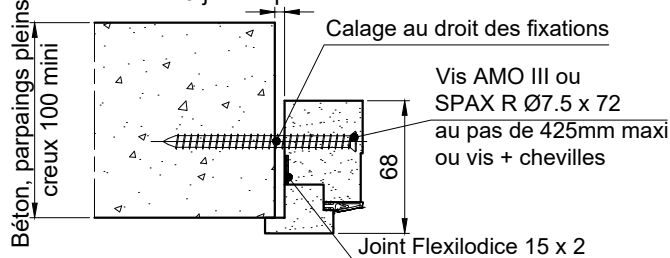

Pose à l'avancement

Carreaux de plâtre ou béton cellulaire

Cloison flexible en plaques de plâtres

72x36, 98x48, 98x62 et contre cloison

Prés cadre obligatoire

Disponible en option

* ép. 22mm pour cloison 72x36 et contre cloison

* ép. 40mm pour cloison 98x98 et 98x62

Montage avec mastic Acrylodice

Maçonnerie rigide

3 jeu de pose

Carreaux de plâtre ou béton cellulaire

Cloison flexible en plaques de plâtres 72x36, 98x48, 98x62 et contre cloison

Montage avec joint FLEXILODICE

Maçonnerie rigide

5 jeu de pose

NOTA: Pour parpaings creux : alvéoles remplies au droit des fixations

Carreaux de plâtre ou béton cellulaire

Cloison flexible en plaques de plâtres 72x36, 98x48, 98x62 et contre cloison