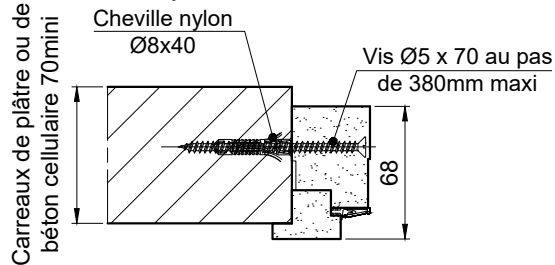

Pose à l'avancement

Carreaux de plâtre ou béton cellulaire

Cloison flexible en plaques de plâtres

72x36, 98x48, 98x62 et contre cloison

Prés cadre obligatoire

Disponible en option

* ép. 22mm pour cloison 72x36 et contre cloison

* ép. 40mm pour cloison 98x98 et 98x62

Montage avec mastic Acrylodice

Maçonnerie rigide

3 jeu de pose

Carreaux de plâtre ou béton cellulaire

Cloison flexible en plaques de plâtres 72x36, 98x48, 98x62 et contre cloison

Montage avec joint FLEXILODICE

Maçonnerie rigide

5 jeu de pose

NOTA: Pour parpaings creux : alvéoles remplies au droit des fixations

Carreaux de plâtre ou béton cellulaire

Cloison flexible en plaques de plâtres 72x36, 98x48, 98x62 et contre cloison