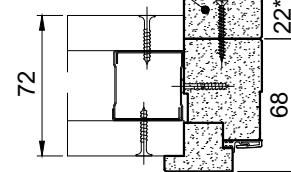

Pose à l'avancement

Carreaux de plâtre ou béton cellulaire

Cloison flexible en plaques de plâtres

72x36, 98x48, 98x62 et contre cloison

Prés cadre obligatoire

Disponible en option

* ép. 22mm pour cloison 72x36 et contre cloison

* ép. 40mm pour cloison 98x98 et 98x62

Montage avec mastic Acrylodice

Maçonnerie rigide

3 jeu de pose

Carreaux de plâtre ou béton cellulaire

Cloison flexible en plaques de plâtres 72x36, 98x48, 98x62 et contre cloison

Montage avec joint FLEXILODICE

Maçonnerie rigide

5 jeu de pose

NOTA: Pour parpaings creux : alvéoles remplies au droit des fixations

Carreaux de plâtre ou béton cellulaire

Cloison flexible en plaques de plâtres 72x36, 98x48, 98x62 et contre cloison