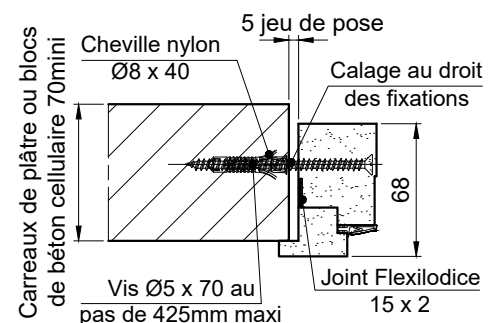

* ép. 40mm pour cloison 98x98 et 98x62

Montage avec mastic Acrylodice

Maçonnerie rigide

3 jeu de pose

Carreaux de plâtre ou béton cellulaire

Cloison flexible en plaques de plâtres 72x36, 98x48, 98x62 et contre cloison

Montage avec joint FLEXILODICE

Maçonnerie rigide

5 jeu de pose

NOTA: Pour parpaings creux : alvéoles remplies au droit des fixations

Carreaux de plâtre ou béton cellulaire

Cloison flexible en plaques de plâtres 72x36, 98x48, 98x62 et contre cloison