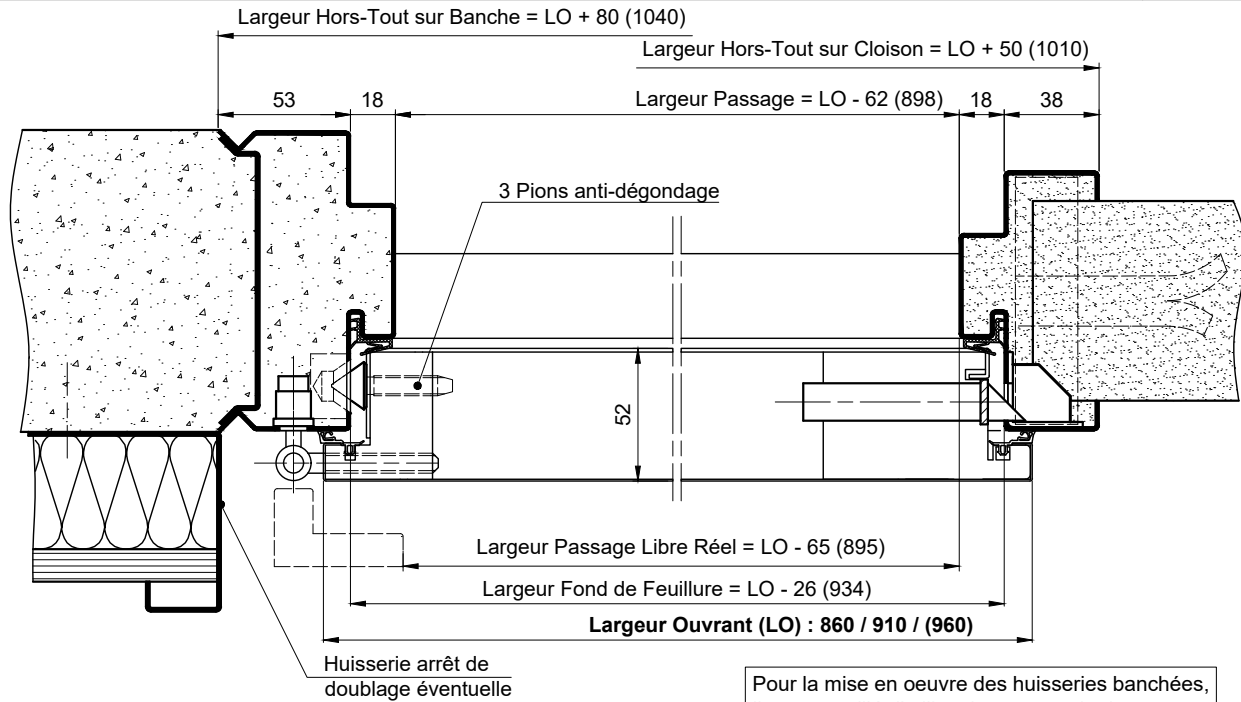

# B.P. PALIERS ANTI-EFFRACTION

## MPE47 BP1 - MONTAGE SCELLEMENT - HM

Référence Commerciale : MPE47

MME-091

Pour la mise en oeuvre des huisseries banchées, il est conseillé d'utiliser le mannequin de pose métallique MALERBA