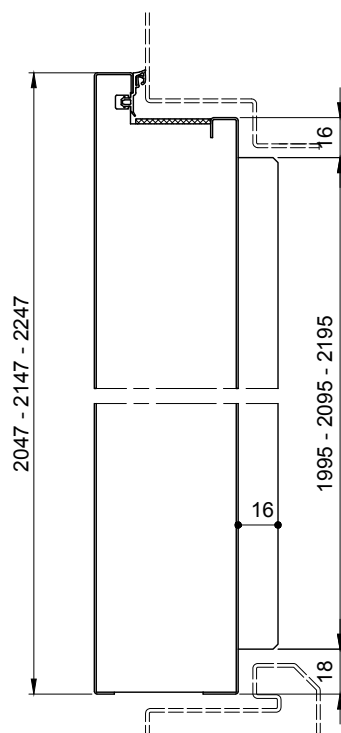

## B.P. Palieres: Panneau d'habillages rapportés - systeme ULYS

DECORS

MMO-030

### COUPE HORIZONTALE MEDIUM RAINURÉ

### COUPE VERTICALE

### Principe de montage