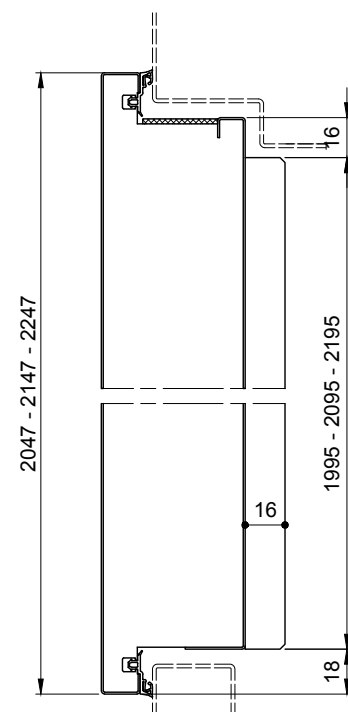

## B.P. Palieres: Panneau d'habillages rapportés - systeme ULYS

DECORS

MMO-030

### COUPE HORIZONTALE MEDIUM RAINURÉ

### COUPE VERTICALE