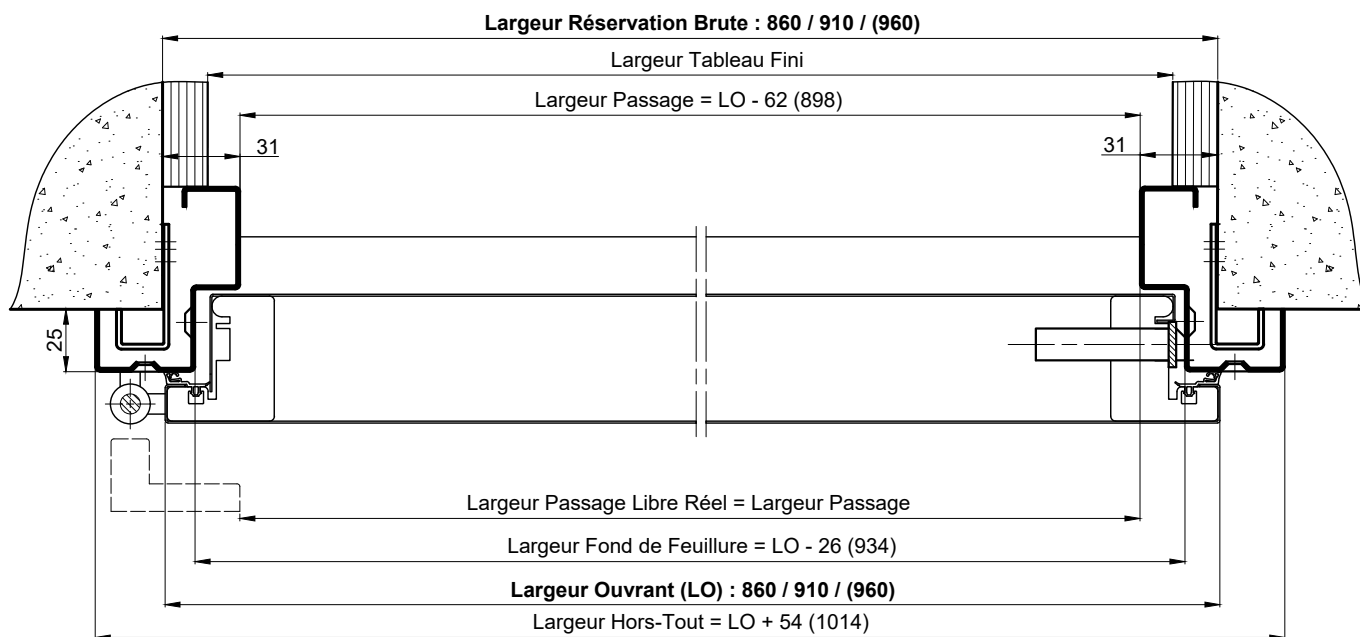

B.P. ENTREE DE MAISON INDIVIDUELLE

ATHENA STANDARD ISOLANT - MONTAGE BATI D'ANGLE - HM

Référence Commerciale : ATHENA

MMT-024

CONFIGURATION DE MONTAGE SANS AGREMENT