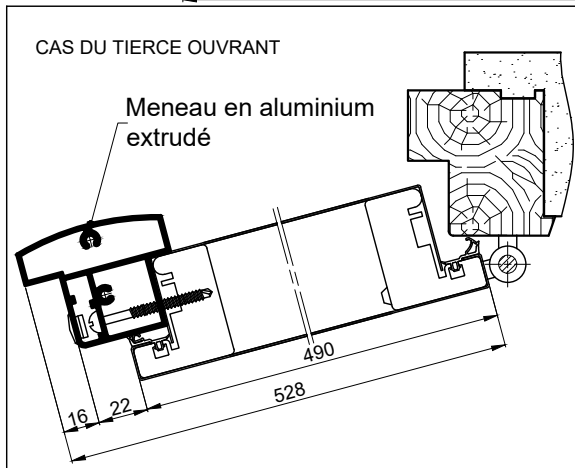

B.P. ENTREE DE MAISON INDIVIDUELLE

ATHENA ISOLANT 2VTX TIERCES - MONTAGE SCELLEMENT - HB

Référence Commerciale : ATHENA

MMT-052

Niveau de cheminement ext. (Sol Fini)