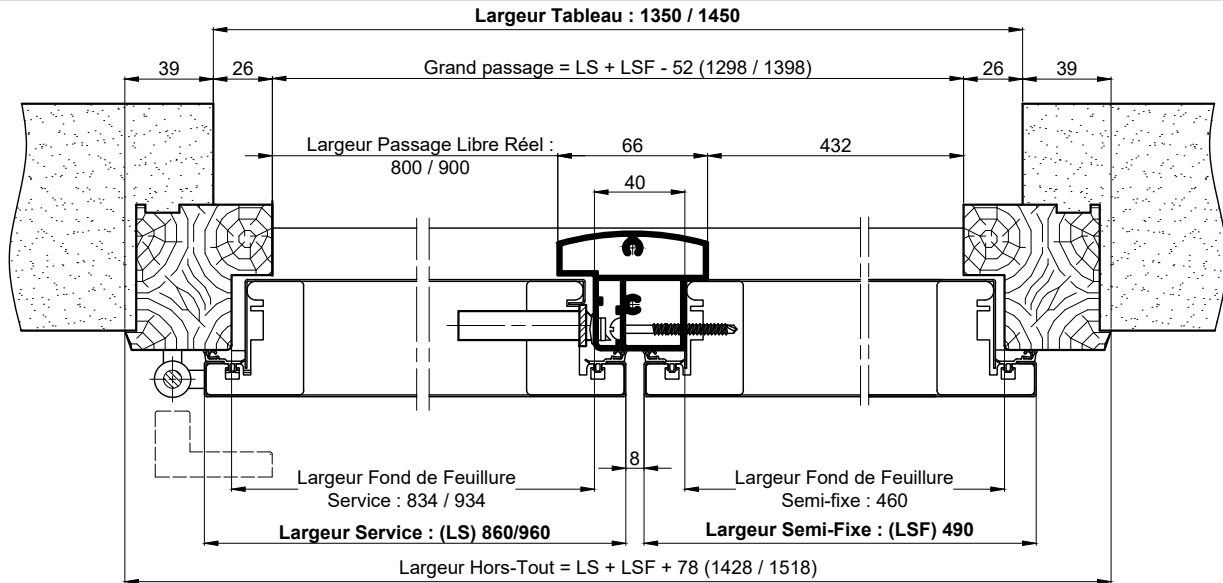

B.P. ENTREE DE MAISON INDIVIDUELLE

ATHENA ISOLANT 2VTX TIERCES - MONTAGE SCELLEMENT - HB

Référence Commerciale : ATHENA

MMT-052

Niveau de cheminement ext. (Sol Fini)