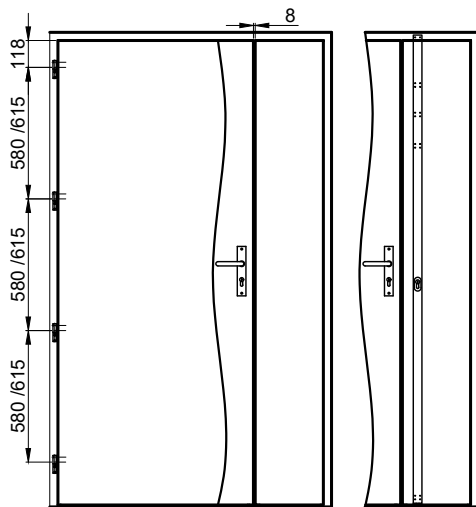

B.P. ENTREE DE MAISON INDIVIDUELLE

ATHENA ISOLANT 2VTX TIERCES - MONTAGE SCELLEMENT - HB

Référence Commerciale : ATHENA

MMT-052

Niveau de cheminement ext. (Sol Fini)