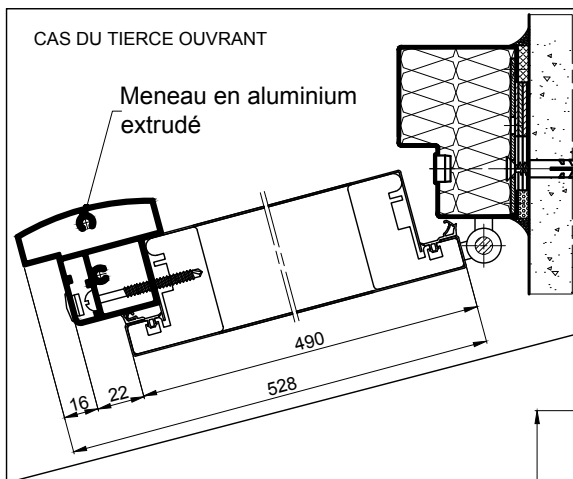

B.P. ENTREE DE MAISON INDIVIDUELLE

ATHENA ISOLANT 2VTX TIERCES - TUNNEL BATI A VISSER

Référence Commerciale : ATHENA

MMT-062

Niveau de cheminement ext. (Sol Fini)

Nota: Pour le réglage des blocs-portes, se reporter aux préconisations de mise en oeuvre.