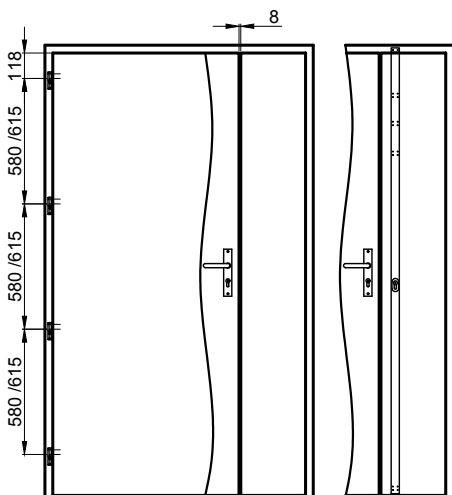

B.P. ENTREE DE MAISON INDIVIDUELLE

ATHENA ISOLANT 2VTX TIERCES - TUNNEL BATI A VISSER

Référence Commerciale : ATHENA

MMT-062

Niveau de cheminement ext. (Sol Fini)

Nota: Pour le réglage des blocs-portes, se reporter aux préconisations de mise en oeuvre.