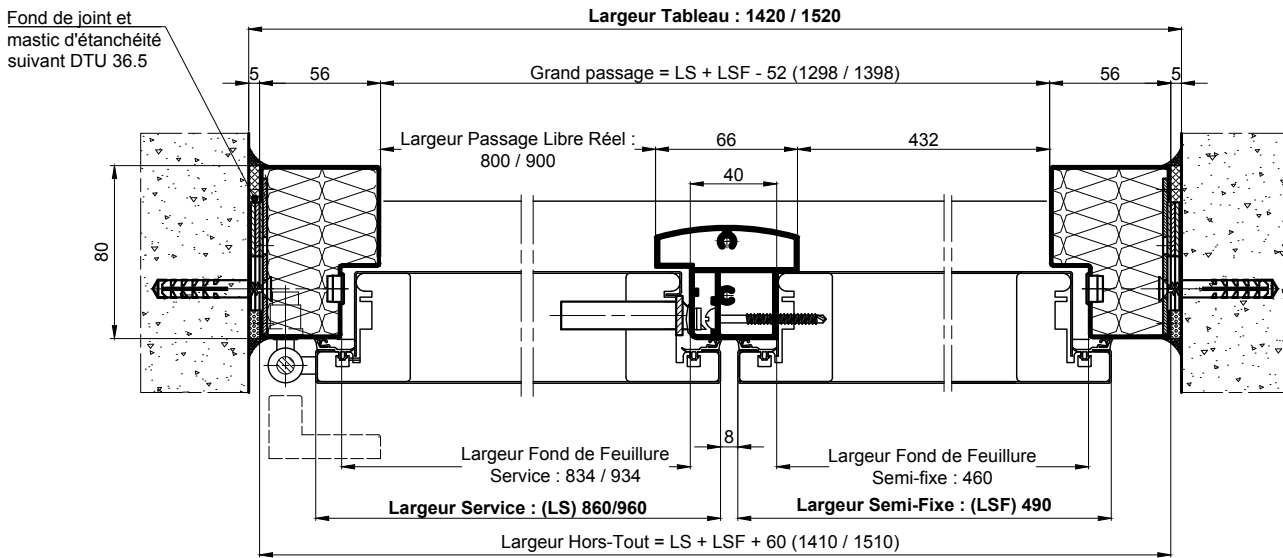

B.P. ENTREE DE MAISON INDIVIDUELLE

ATHENA ISOLANT 2VTX TIERCES - TUNNEL BATI A VISSER

Référence Commerciale : ATHENA

MMT-062

Niveau de cheminement ext. (Sol Fini)

Nota: Pour le réglage des blocs-portes, se reporter aux préconisations de mise en oeuvre.