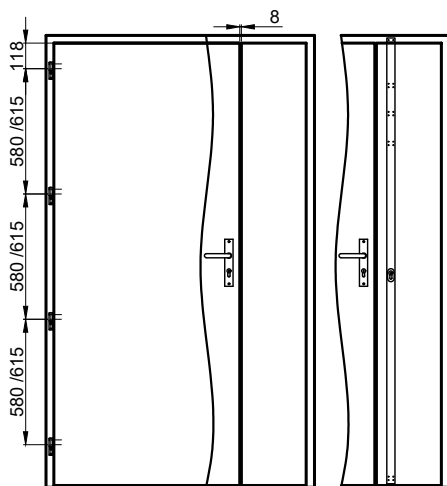

# B.P. ENTREE DE MAISON INDIVIDUELLE

## ATHENA ISOLANT 2VTX TIERCES - MONTAGE BATI D'ANGLE - HM

Référence Commerciale : ATHENA

MMT-064

CONFIGURATION DE MONTAGE SANS AGREMENT

Niveau de cheminement ext. (Sol Fini)