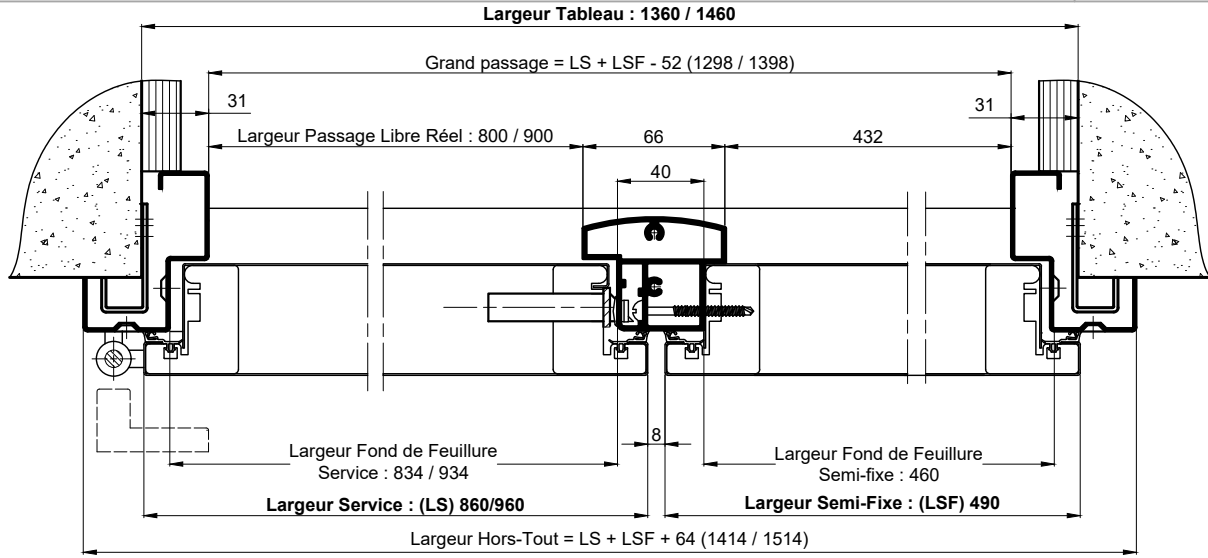

# B.P. ENTREE DE MAISON INDIVIDUELLE

## ATHENA ISOLANT 2VTX TIERCES - MONTAGE BATI D'ANGLE - HM

Référence Commerciale : ATHENA

MMT-064

CONFIGURATION DE MONTAGE SANS AGREMENT

Niveau de cheminement ext. (Sol Fini)