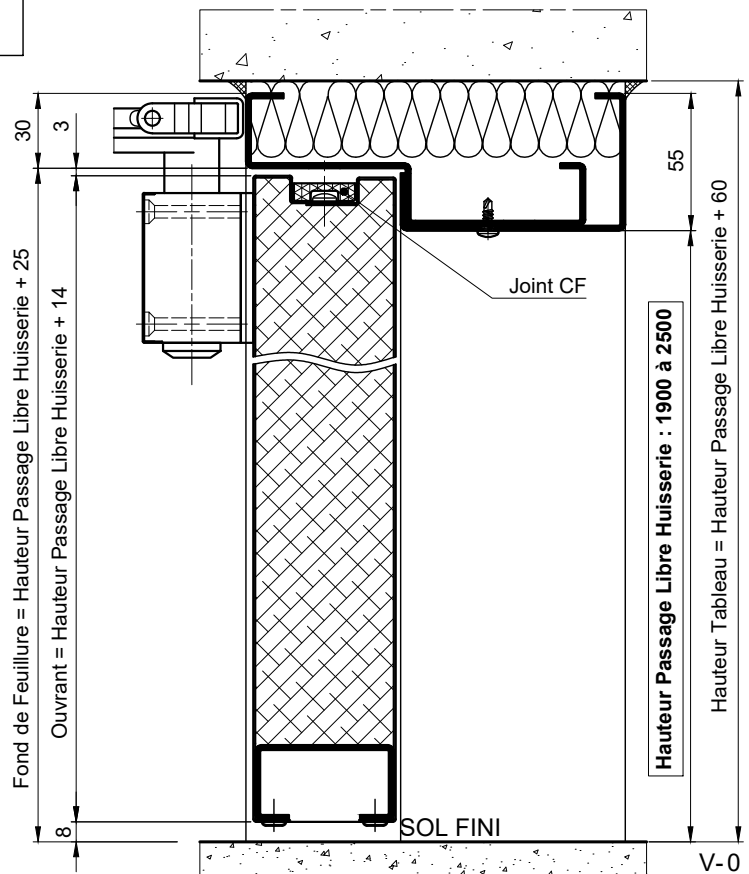

B.P. DAS BATTANTS

1V EI60 DAS - FERME-PORTE COMPAS GROOM

Référence Commerciale : M 601 L - DAS

MTD-1020

Largeur passage libre réel à 90° = PL - 51

V-0