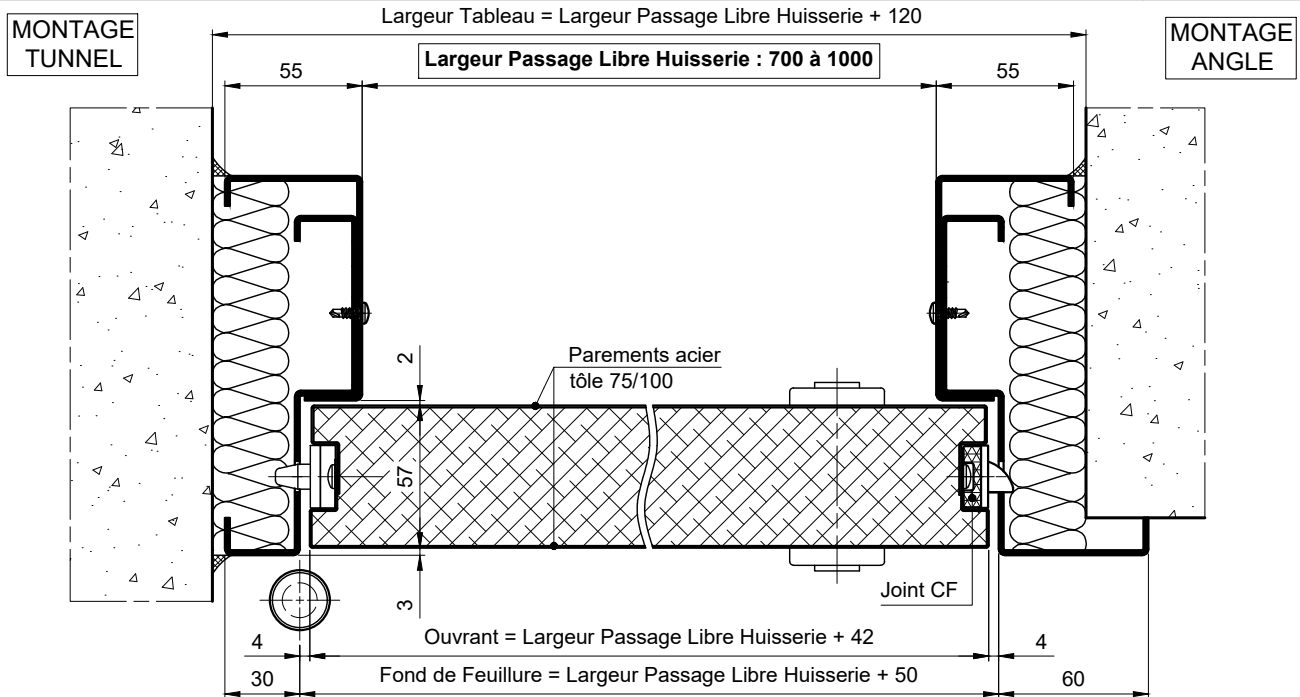

B.P. DAS BATTANTS

1V EI60 DAS - FERME-PORTE COMPAS GROOM

Référence Commerciale : M 601 L - DAS

MTD-1020

Largeur passage libre réel à 90° = PL - 51

V-0