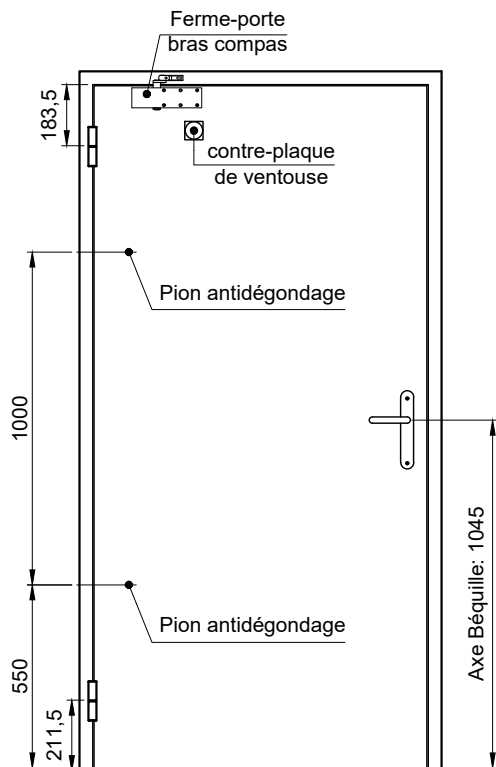

B.P. DAS BATTANTS

1V EI60 DAS - FERME-PORTE COMPAS GROOM

Référence Commerciale : M 601 L - DAS

MTD-1020

Largeur passage libre réel à 90° = PL - 51

V-0