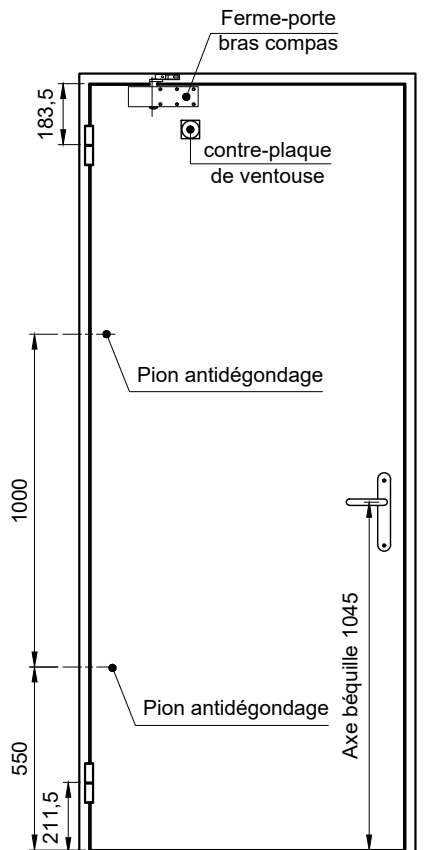

## 1V EI120 DAS - FERME-PORTE COMPAS GROOM

Référence Commerciale : M 1201 L - DAS

MTD-1031

Largeur tableau = Largeur Passage Libre Huisserie + 120

### Largeur passage libre réel à 90° = PL - 51

V-0