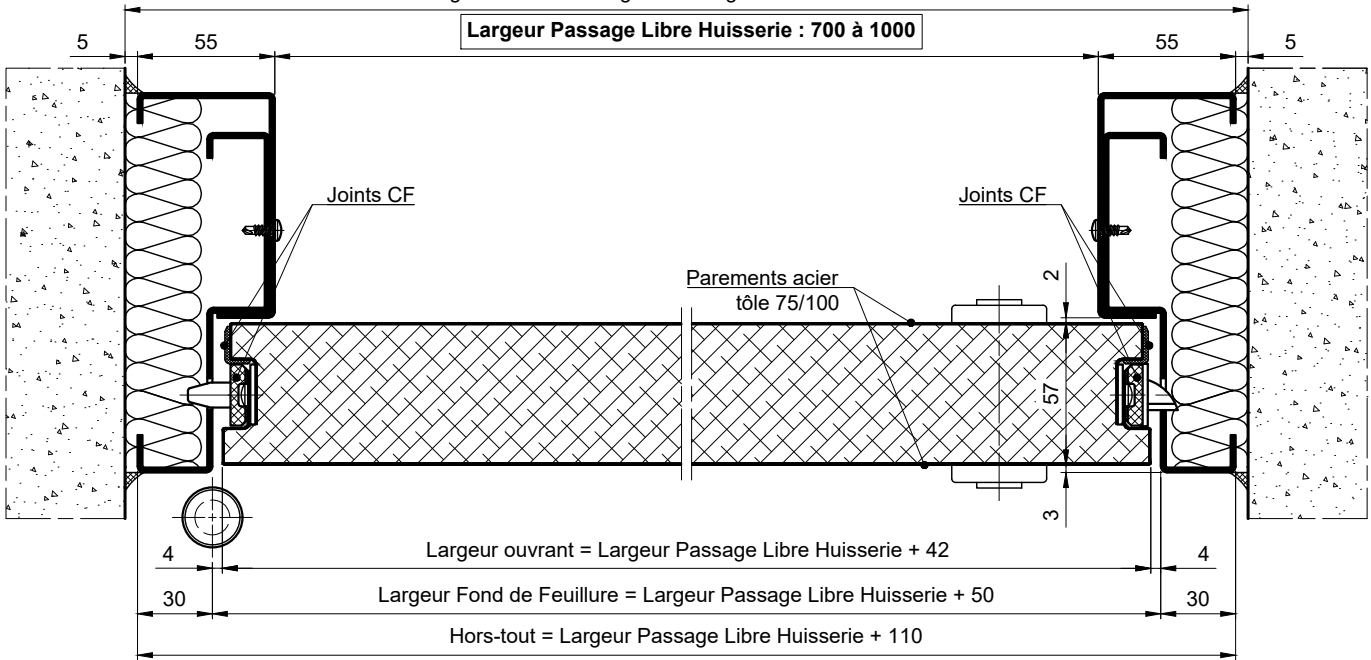

## 1V EI120 DAS - FERME-PORTE COMPAS GROOM

Référence Commerciale : M 1201 L - DAS

MTD-1031

Largeur tableau = Largeur Passage Libre Huisserie + 120

### Largeur passage libre réel à 90° = PL - 51

V-0