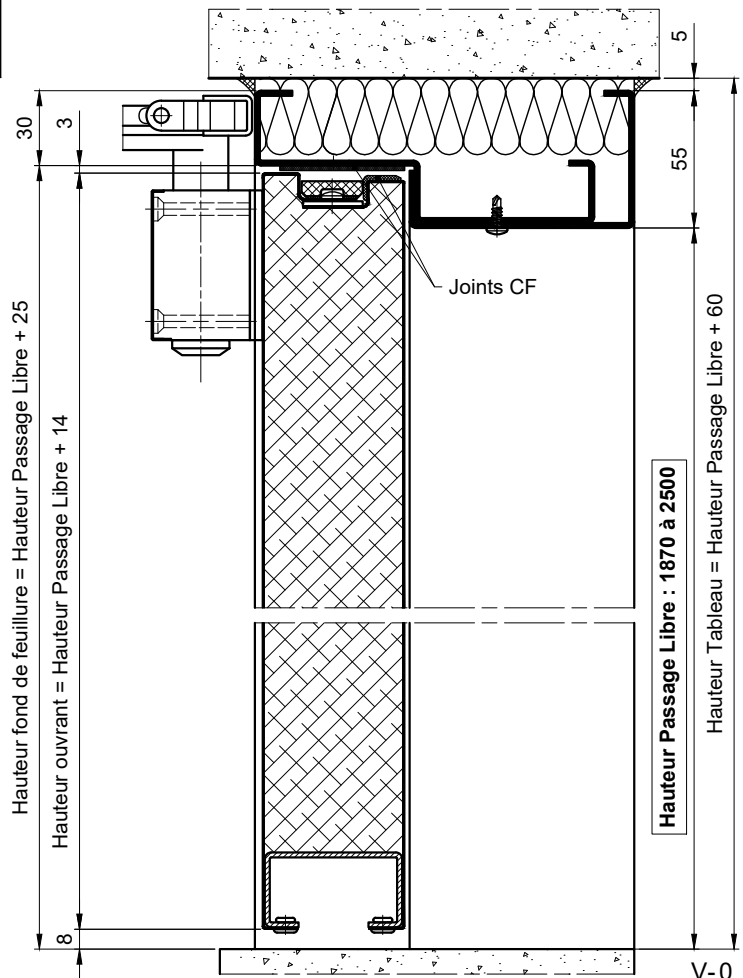

## 1V EI120 DAS - FERME-PORTE COMPAS GROOM

Référence Commerciale : M 1201 L - DAS

MTD-1031

Largeur tableau = Largeur Passage Libre Huisserie + 120

### Largeur passage libre réel à 90° = PL - 51

V-0