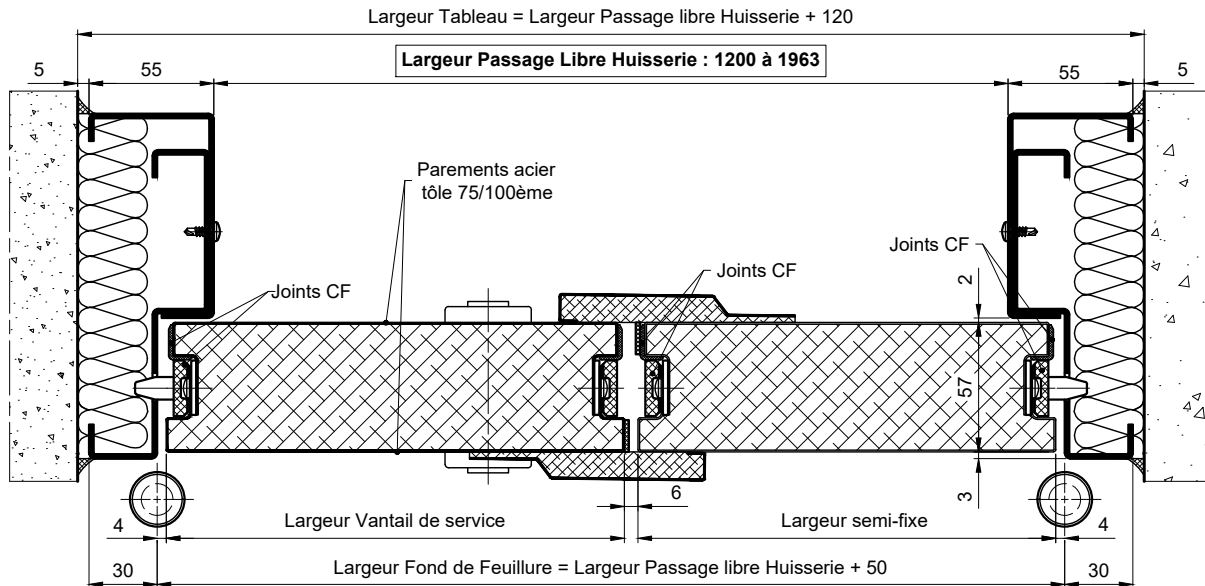

B.P. DAS BATTANTS

2V EI120 DAS - FERME-PORTE COMPAS GROOM

Référence Commerciale : M 1202 L - DAS

MTD-1061

Largeur passage libre total réel à 90° = PL - 115
 Largeur PL vantail de service à 90° = PL - Se.Fi - 65