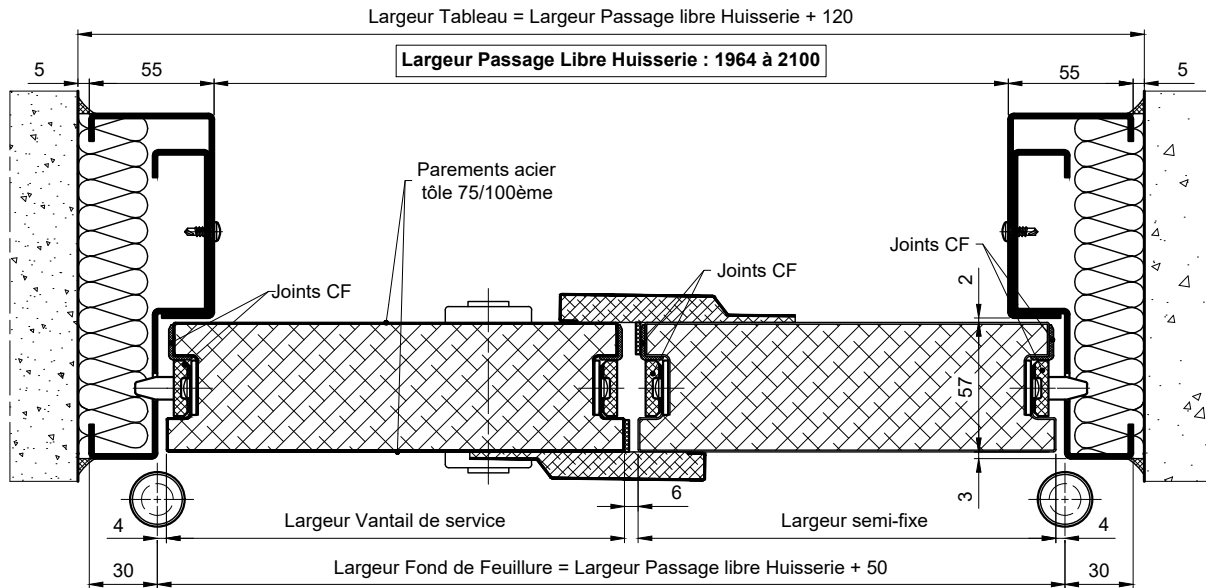

B.P. DAS BATTANTS

2V EI120 DAS - FERME-PORTE COMPAS GROOM

Référence Commerciale : M 1202 L - DAS

MTD-1062

Largeur passage libre total réel à 90° = PL - 115
Largeur PL vantail de service à 90° = PL - Se.Fi - 65