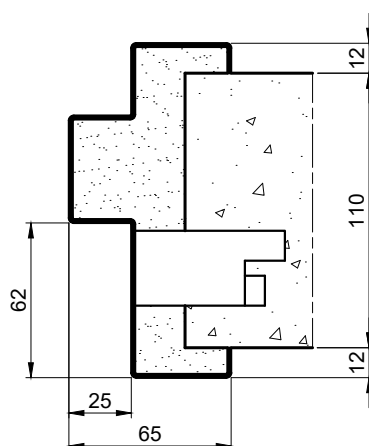

ADAPTATIONS SPECIFIQUES

PROFILS BATAIS A SCELLER STANDARD - TOLE 20/10e

PMIS | PMT BATTANTES

MTO-019

HUISSERIE BANCHEE (TOLE 15/10)

Réalisable pour des quantités 20 unités

HUISSERIE ≥ 110

HUISSERIE < 110