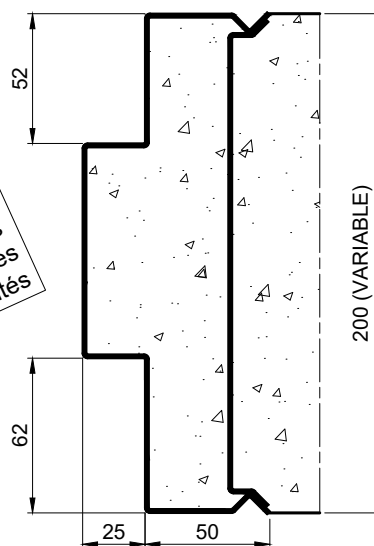

ADAPTATIONS SPECIFIQUES

PROFILS BATAIS A SCELLER STANDARD - TOLE 20/10e

PMIS | PMT BATTANTES

MTO-019

HUISSERIE BANCHEE (TOLE 15/10)

Réalisable pour des quantités 20 unités

HUISSERIE ≥ 110

HUISSERIE < 110