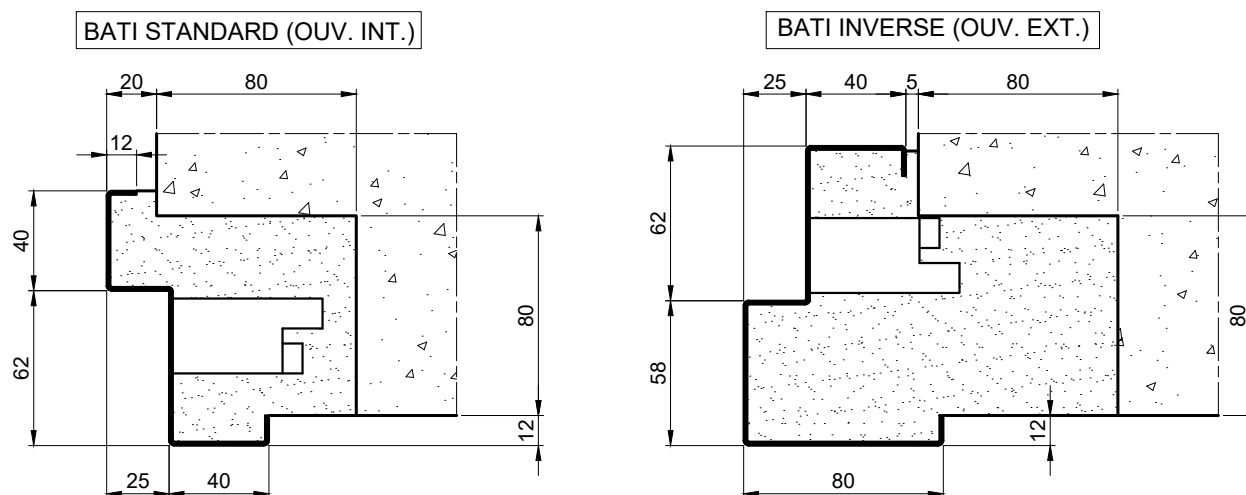

ADAPTATIONS SPECIFIQUES

PROFILS BATAIS A SCELLER STANDARD - TOLE 20/10e

PMIS | PMT BATTANTES

MTO-019

HUISSERIE BANCHEE (TOLE 15/10)

Réalisable pour des quantités 20 unités

HUISSERIE ≥ 110

HUISSERIE < 110