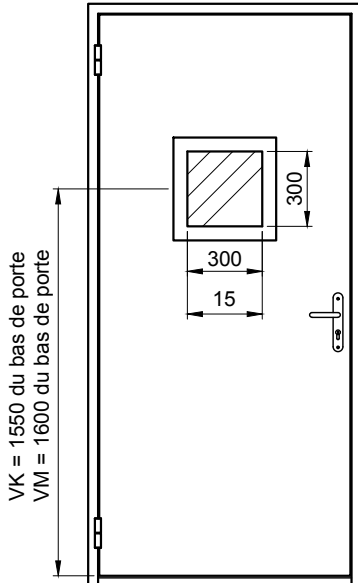

ADAPTATIONS SPECIFIQUES

OCULUS TYPE VK ET VM

PMT BATTANTES

MTO-026

A USAGE INTERIEUR
EXCLUSIVEMENT

	Carré
Clair	300 x 300
Vitrage	346 x 346
Découpe	358 x 358
H.T. Oculus	412 x 412

OCULUS TYPE VK
EI 120
M1201L / M1202L

OCULUS TYPE VM
EI 120
M1202LH

A USAGE INTERIEUR
EXCLUSIVEMENT

	Rectangulaire
Clair	600 x 300
Vitrage	646 x 346
Découpe	658 x 358
H.T. Oculus	712 x 412