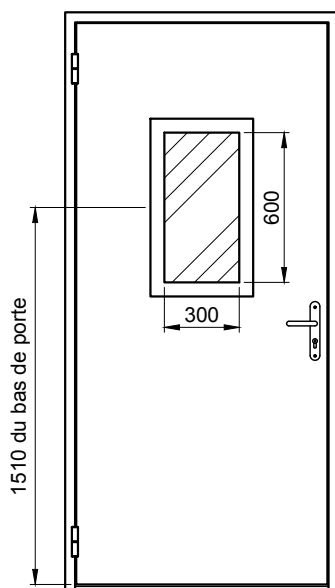

ADAPTATIONS SPECIFIQUES

OCULUS TYPE VK ET VM

PMT BATTANTES

MTO-026

A USAGE INTERIEUR
EXCLUSIVEMENT

	Carré
Clair	300 x 300
Vitrage	346 x 346
Découpe	358 x 358
H.T. Oculus	412 x 412

OCULUS TYPE VK
EI 120
M1201L / M1202L

OCULUS TYPE VM
EI 120
M1202LH

A USAGE INTERIEUR
EXCLUSIVEMENT

	Rectangulaire
Clair	600 x 300
Vitrage	646 x 346
Découpe	658 x 358
H.T. Oculus	712 x 412