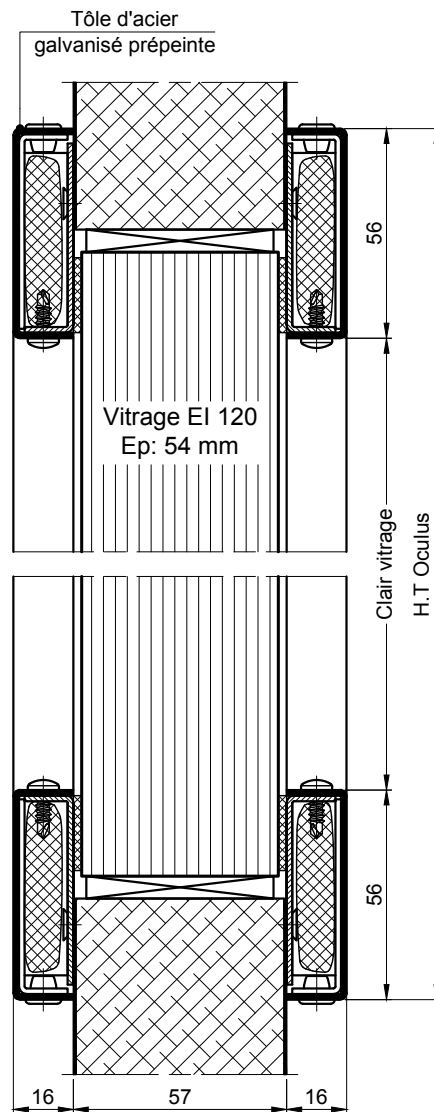

ADAPTATIONS SPECIFIQUES

OCULUS TYPE VK ET VM

PMT BATTANTES

MTO-026

A USAGE INTERIEUR
EXCLUSIVEMENT

	Carré
Clair	300 x 300
Vitrage	346 x 346
Découpe	358 x 358
H.T. Oculus	412 x 412

OCULUS TYPE VK
EI 120
M1201L / M1202L

OCULUS TYPE VM
EI 120
M1202LH

A USAGE INTERIEUR
EXCLUSIVEMENT

	Rectangulaire
Clair	600 x 300
Vitrage	646 x 346
Découpe	658 x 358
H.T. Oculus	712 x 412