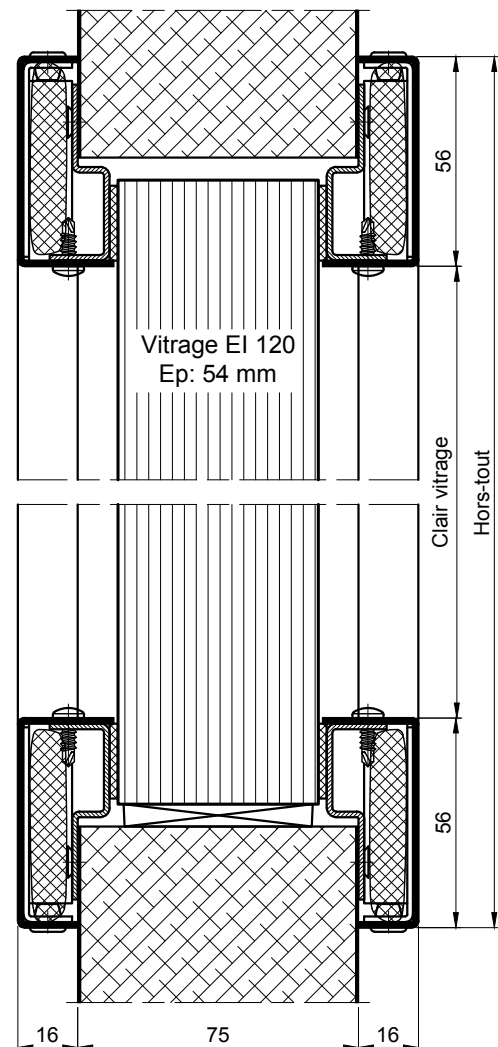

ADAPTATIONS SPECIFIQUES

OCULUS TYPE VK ET VM

PMT BATTANTES

MTO-026

A USAGE INTERIEUR
EXCLUSIVEMENT

	Carré
Clair	300 x 300
Vitrage	346 x 346
Découpe	358 x 358
H.T. Oculus	412 x 412

OCULUS TYPE VK
EI 120
M1201L / M1202L

OCULUS TYPE VM
EI 120
M1202LH

A USAGE INTERIEUR
EXCLUSIVEMENT

	Rectangulaire
Clair	600 x 300
Vitrage	646 x 346
Découpe	658 x 358
H.T. Oculus	712 x 412