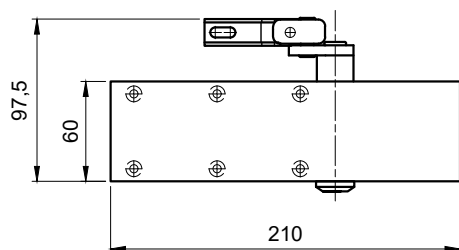

ADAPTATIONS SPECIFIQUES

FERME-PORTES A BRAS COMPAS

PMIS | PMT BATTANTES

MTO-029

Fixation suivant
notice de pose MALERBA

Groom GR200

Groom GR300