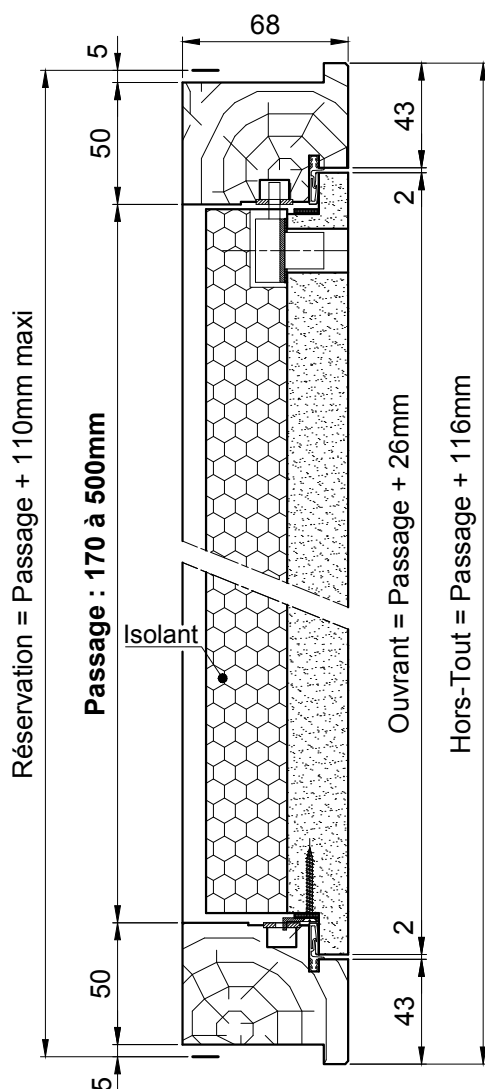

TRAPPES RESISTANTES AU FEU

EI15 VERTICALE CADRE BOIS 38dB

Référence Commerciale : T EI15 VAc

TA-080

Schéma n°1
Pose après coup

Schéma n°2
Pose à l'avancement