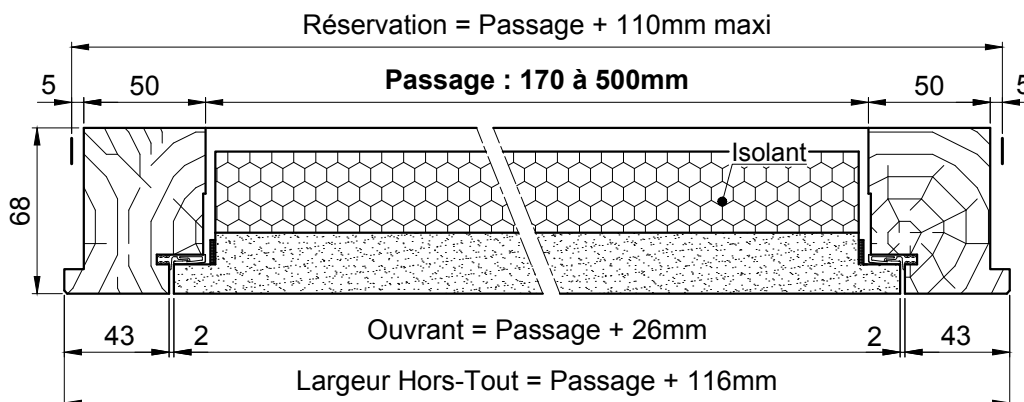

TRAPPES RESISTANTES AU FEU

EI15 VERTICALE CADRE BOIS 38dB

Référence Commerciale : T EI15 VAc

TA-080

Schéma n°1
Pose après coup

Schéma n°2
Pose à l'avancement