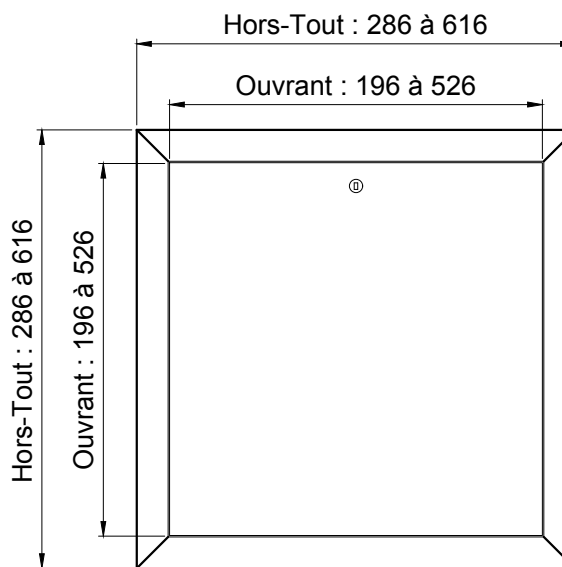

TRAPPES RESISTANTES AU FEU

EI15 VERTICALE CADRE BOIS 38dB

Référence Commerciale : T EI15 VAc

TA-080

Schéma n°1
Pose après coup

Schéma n°2
Pose à l'avancement