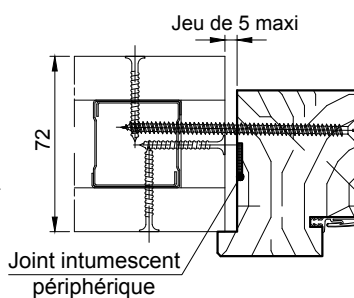

TRAPPES RESISTANTES AU FEU

EI15 VERTICALE CADRE BOIS 38dB

Référence Commerciale : T EI15 VAc

TA-080

Schéma n°1
Pose après coup

Schéma n°2
Pose à l'avancement