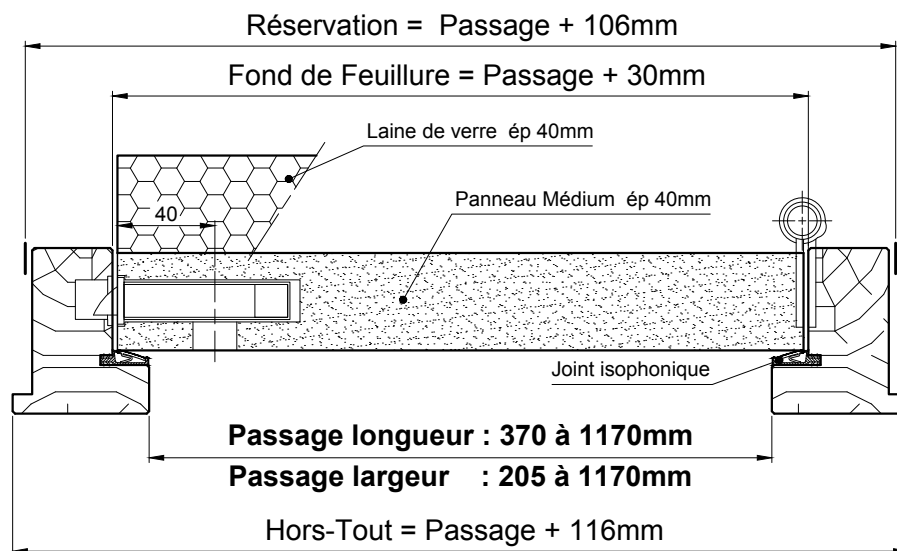

## HORIZONTALE SUR PAUMELLES ET SERRURE

Référence Commerciale : T H

TS-100

### OUVERTURE VERS LE HAUT